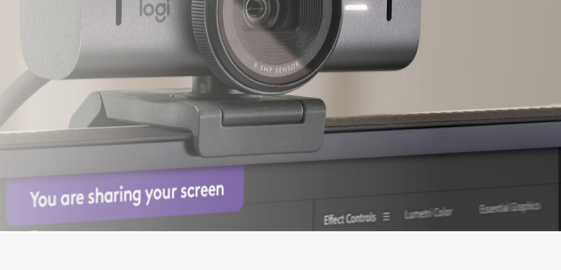

Warum?

Sie verlassen sich auf die integrierte Kamera des Notebooks – und die integrierte Webcam ist für Videokonferenzen alles andere als ideal

Nur 37 % der Unternehmen stellen externe Webcams zur Verfügung

Erfahren Sie mehr über die Herausforderungen, vor denen Remote- und hybride Mitarbeiter bei Videoanrufen stehen und wie Sie sie lösen können in unserem Forschungsbericht „[Mitarbeiter für hybride Arbeit ausstatten](#)“.

Die Lösung

Ermöglichen Sie jedem Mitarbeiter, mit für den Unternehmen zertifizierten, auf die Bedürfnisse jedes einzelnen Mitarbeiters zugeschnittenen Webcams sein Bestes zu geben