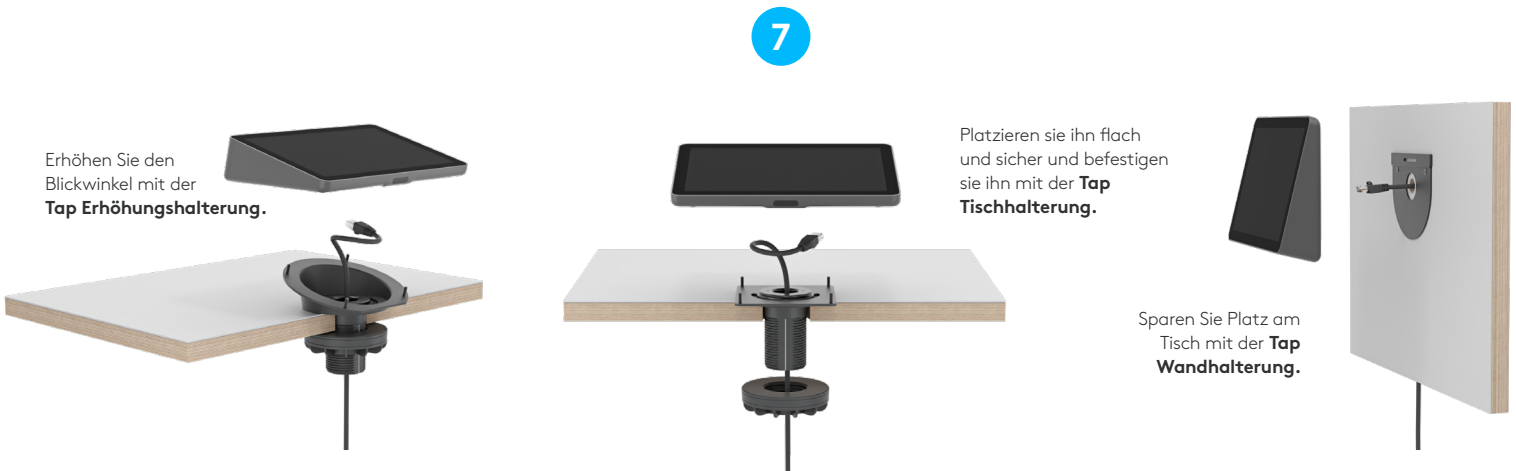

TOUCH-CONTROLLER FÜR KONFERENZRÄUME MIT POE-KONNEKTIVITÄT

Logitech Tap IP ist mehr als ein Controller für Konferenzräume. Mit Logitech Tap IP erreichen Sie ein einheitliches und nahtloses Anwendererlebnis über Ihre Einrichtung für Videokonferenzen hinweg.

Dieser spezielle Touch-Controller hat mit einem großen 10,1"-Display und einem flachen, niedrigem Profil genau das richtige Erscheinungsbild. Profitieren Sie von dem einzelnen Power over Ethernet (PoE)-Anschluss und den verschiedenen Montagemöglichkeiten, um den Touch-Controller überall im Raum anzubringen. Beugen Sie dank integrierter Kabelbefestigung und Zugentlastung versehentlichen Unterbrechungen vor und seien Sie versichert, dass jeder Raum für die nächste Videobesprechung bereit ist.

EINFACHE BEDIENUNG

- 1 **Teilnahme mit einem Klick:** Starten Sie ganz einfach Meetings mit nur einem Fingertipp und nehmen Sie an ihnen teil.
- 2 **10,1" Touch-Display:** Der große, reaktionsschnelle Touchscreen reduziert Fingerabdruckspuren für einfache Lesbarkeit. Zudem ist er zum Schutz der Komponenten abgedichtet.
- 3 **Bewegungssensor:** Ein integrierter Bewegungssensor ermöglicht durchgehende Einsatzbereitschaft, wenn sich ein Nutzer nähert, und spart beim Leerlauf Strom.
- 4 **Flaches, niedriges Profil:** Komfortabler 14°-Winkel für einfache Bildbetrachtung und gleichzeitig dezentes Erscheinungsbild im Raum.

EINFACHE EINRICHTUNG

- 5 **Einzelnes PoE-Kabel:** Ein Kabel sowohl für Strom als auch für Daten ermöglicht eine flexible Platzierung überall im Raum, unabhängig vom Raumsystem und ohne lange Kabelverläufe.
- 6 **Ordentliche Kabelführung:** Integrierte Kabelbefestigung und Zugentlastung versteckt das PoE-Kabel komplett innerhalb des Gehäuses und sichert es, um unerwünschten Unterbrechungen vorzubeugen.
- 7 **Mehrere Montagemöglichkeiten:** Sichern Sie Tap IP fast überall im Raum mit verfügbaren Tisch-, Erhöhungs- und Wandhalterungen für eine bequeme Platzierung in der Nähe der Teilnehmer im Raum.