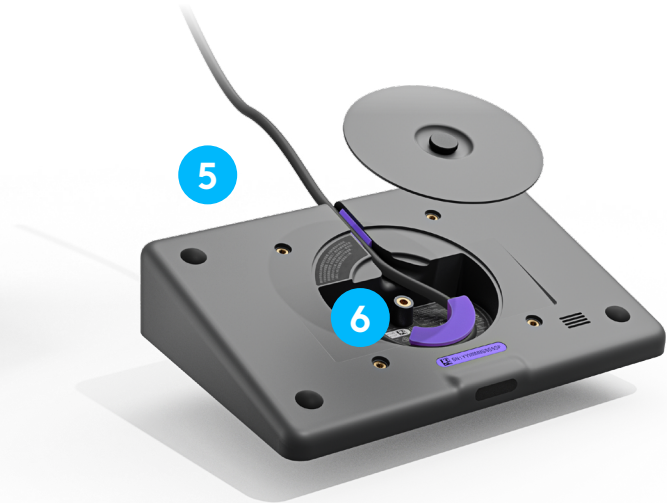

DATENBLATT **LOGITECH TAP IP**

Meetings beginnen mit nur einer Berührung mit Logitech Tap IP, einem netzwerkgebundenen Touch-Controller für Logitech Raumlösungen. Mit dem ordentlichen Kabelmanagement und einer Reihe von verfügbaren Halterungen lässt sich Tap IP leicht einrichten und ist immer einsatzbereit.

TOUCH-CONTROLLER FÜR KONFERENZRÄUME MIT POE-KONNEKTIVITÄT

Logitech Tap IP ist mehr als ein Controller für Konferenzräume. Mit Logitech Tap IP erreichen Sie ein einheitliches und nahtloses Anwendererlebnis über Ihre Einrichtung für Videokonferenzen hinweg.

Dieser spezielle Touch-Controller hat mit einem großen 10,1"-Display und einem flachen, niedrigem Profil genau das richtige Erscheinungsbild. Profitieren Sie von dem einzelnen Power over Ethernet (PoE)-Anschluss und den verschiedenen Montagemöglichkeiten, um den Touch-Controller überall im Raum anzubringen. Beugen Sie dank integrierter Kabelbefestigung und Zugentlastung versehentlichen Unterbrechungen vor und seien Sie versichert, dass jeder Raum für die nächste Videobesprechung bereit ist.

EINFACHE EINRICHTUNG

- 5 **Einzelnes PoE-Kabel:** Ein Kabel sowohl für Strom als auch für Daten ermöglicht eine flexible Platzierung überall im Raum, unabhängig vom Raumsystem und ohne lange Kabelverläufe.
- 6 **Ordentliche Kabelführung:** Integrierte Kabelbefestigung und Zugentlastung versteckt das PoE-Kabel komplett innerhalb des Gehäuses und sichert es, um unerwünschten Unterbrechungen vorzubeugen.
- 7 **Mehrere Montagemöglichkeiten:** Sichern Sie Tap IP fast überall im Raum mit verfügbaren Tisch-, Erhöhungs- und Wandhalterungen für eine bequeme Platzierung in der Nähe der Teilnehmer im Raum.