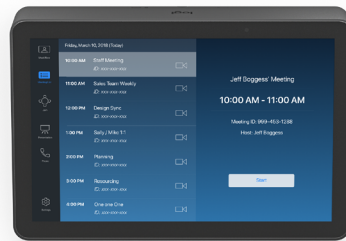

EINFACHE BEDIENUNG

- 1 **Teilnahme mit einem Klick:** Starten Sie ganz einfach Meetings mit nur einem Fingertipp und nehmen Sie an ihnen teil.
- 2 **10,1" Touch-Display:** Der große, reaktionsschnelle Touchscreen reduziert Fingerabdruckspuren für einfache Lesbarkeit. Zudem ist er zum Schutz der Komponenten abgedichtet.
- 3 **Bewegungssensor:** Ein integrierter Bewegungssensor ermöglicht durchgehende Einsatzbereitschaft, wenn sich ein Nutzer nähert, und spart beim Leerlauf Strom.
- 4 **Flaches, niedriges Profil:** Komfortabler 14°-Winkel für einfache Bildbetrachtung und gleichzeitig dezentes Erscheinungsbild im Raum.

EINFACHE EINRICHTUNG

- 5 **Einzelnes PoE-Kabel:** Ein Kabel sowohl für Strom als auch für Daten ermöglicht eine flexible Platzierung überall im Raum, unabhängig vom Raumsystem und ohne lange Kabelverläufe.
- 6 **Ordentliche Kabelführung:** Integrierte Kabelbefestigung und Zugentlastung versteckt das PoE-Kabel komplett innerhalb des Gehäuses und sichert es, um unerwünschten Unterbrechungen vorzubeugen.
- 7 **Mehrere Montagemöglichkeiten:** Sichern Sie Tap IP fast überall im Raum mit verfügbaren Tisch-, Erhöhungs- und Wandhalterungen für eine bequeme Platzierung in der Nähe der Teilnehmer im Raum.

Erhöhen Sie den Blickwinkel mit der **Tap Erhöhungshalterung.**

Platzieren sie ihn flach und sicher und befestigen sie ihn mit der **Tap Tischhalterung.**

Sparen Sie Platz am Tisch mit der **Tap Wandhalterung.**

WÄHLEN SIE IHRE PLATTFORM

Tap IP kann mit führenden Videokonferenzdienstleistern konfiguriert werden, um überall, wo es eingesetzt wird, für ein nahtloses und einheitliches Meetingerlebnis zu sorgen.

VIDEOBESPRECHUNGEN FÜR JEDEN RAUM