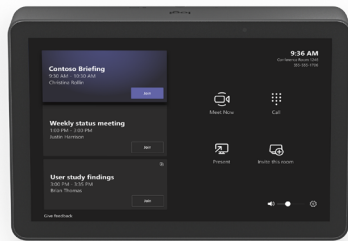

EINFACHE BEDIENUNG

- 1 **Teilnahme mit einem Klick:** Starten Sie ganz einfach Meetings mit nur einem Fingertipp und nehmen Sie an ihnen teil.
- 2 **10,1" Touch-Display:** Der große, reaktionsschnelle Touchscreen reduziert Fingerabdruckspuren für einfache Lesbarkeit. Zudem ist er zum Schutz der Komponenten abgedichtet.
- 3 **Bewegungssensor:** Ein integrierter Bewegungssensor ermöglicht durchgehende Einsatzbereitschaft, wenn sich ein Nutzer nähert, und spart beim Leerlauf Strom.
- 4 **Flaches, niedriges Profil:** Komfortabler 14°-Winkel für einfache Bildbetrachtung und gleichzeitig dezentes Erscheinungsbild im Raum.

EINFACHE EINRICHTUNG

- 5 **Einzelnes PoE-Kabel:** Ein Kabel sowohl für Strom als auch für Daten ermöglicht eine flexible Platzierung überall im Raum, unabhängig vom Raumsystem und ohne lange Kabelverläufe.
- 6 **Ordentliche Kabelführung:** Integrierte Kabelbefestigung und Zugentlastung versteckt das PoE-Kabel komplett innerhalb des Gehäuses und sichert es, um unerwünschten Unterbrechungen vorzubeugen.
- 7 **Mehrere Montagemöglichkeiten:** Sichern Sie Tap IP fast überall im Raum mit verfügbaren Tisch-, Erhöhungs- und Wandhalterungen für eine bequeme Platzierung in der Nähe der Teilnehmer im Raum.

Erhöhen Sie den Blickwinkel mit der **Tap Erhöhungshalterung.**

Platzieren sie ihn flach und sicher und befestigen sie ihn mit der **Tap Tischhalterung.**

Sparen Sie Platz am Tisch mit der **Tap Wandhalterung.**

WÄHLEN SIE IHRE PLATTFORM

Tap IP kann mit führenden Videokonferenzdienstleistern konfiguriert werden, um überall, wo es eingesetzt wird, für ein nahtloses und einheitliches Meetingerlebnis zu sorgen.

VIDEOBESPRECHUNGEN FÜR JEDEN RAUM