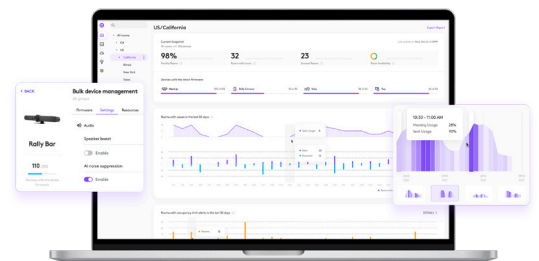

Diese All-in-one-Video bar für Huddle-Rooms und kleine Räume von Logitech zeichnet sich durch eine schnelle und einfache Einrichtung und Verwaltung aus. Die integrierte KI ermöglicht verschiedene Funktionen, etwa RightSight, die Rasteransicht und die Sprecheransicht. Diese Lösung bietet denselben raumfüllenden Klang wie Rally Bar und Rally Bar Mini.

STARTEN SIE BESPRECHUNGEN MIT EINEM TASTENDRUCK

Besprechungen beginnen mit nur einem Tastendruck – mit Tap IP, einem netzwerkgebundenen Touch-Controller, der einfach zu bedienen und einzurichten ist.

ORDENTLICHE UND SICHERE VERKABELUNG

Kabelführung von oben oder unten: Das sorgfältig durchdachte Kabelmanagement verbirgt Kabelgewirr und sorgt für zuverlässige Verbindungen. Dies minimiert sichtbare Verkabelung, verhindert Ausfallzeiten durch versehentliche Verbindungsunterbrechungen und unterstützt Halterungspositionen oberhalb und unterhalb des Bildschirms.

VERWALTUNG UND INSIGHTS

Neben Überwachung und Verwaltung bietet Ihnen Logitech Sync relevante Einblicke in die Nutzung Ihrer Räume.

MEHRERE MONTAGEMÖGLICHKEITEN

Eine Halterung, drei Montage-möglichkeiten. Bringen Sie Rally Bar Huddle an einem Display, Tisch oder an der Wand an, um das Beste aus Huddle-Rooms und kleinen Räumen herauszuholen.