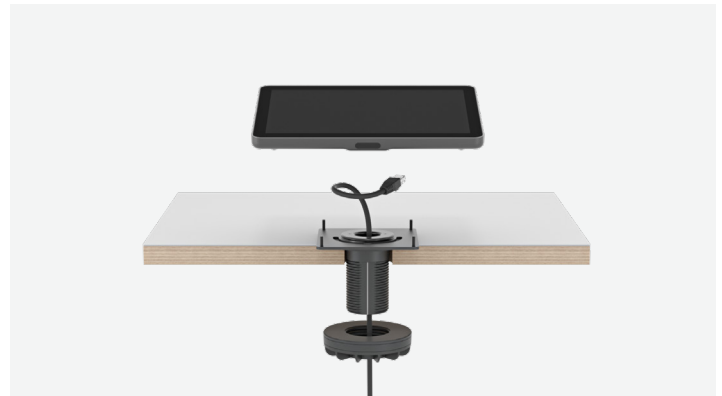

Kabelführung von oben oder unten: Das sorgfältig durchdachte Kabelmanagement verbirgt Kabelgewirr und sorgt für zuverlässige Verbindungen. Dies minimiert sichtbare Verkabelung, verhindert Ausfallzeiten durch versehentliche Verbindungsunterbrechungen und unterstützt Halterungspositionen oberhalb und unterhalb des Bildschirms.

VERWALTUNG UND INSIGHTS

Neben Überwachung und Verwaltung bietet Ihnen Logitech Sync relevante Einblicke in die Nutzung Ihrer Räume.

MEHRERE MONTAGEMÖGLICHKEITEN

Eine Halterung, drei Montage-möglichkeiten. Bringen Sie Rally Bar Huddle an einem Display, Tisch oder an der Wand an, um das Beste aus Huddle-Rooms und kleinen Räumen herauszuholen.

ZUBEHÖR UND TECHNISCHE DATEN

EMPFOHLENES ZUBEHÖR

Tap Scheduler

Spezielles Planungspanel für Konferenzräume.

Tap Tischhalterung

Schwenkbare Tischhalterung mit Kabelmanagement.

Scribe

Teilen Sie Whiteboards mühelos in Videobesprechungen mit Logitech Scribe, einer KI-gesteuerten Whiteboard-Kamera.

Swytch

Verbindet ein Notebook mit der AV-Ausrüstung eines Raumsystems für Videokonferenzen und Webinare.

TECHNISCHE DATEN

TAP IP - ALLGEMEIN

Touchscreen: Bildschirm mit einer Diagonalen von 257 mm/10,1" und 14°-Bildschirmneigung
Auflösung: 1280 x 800
Kabel: Power-over-Ethernet (PoE)-Kabel (nicht im Lieferumfang enthalten), IEEE 802.3af Typ 1, Klasse 3 Gerät
Kabelmanagement: Integriertes Kabelhalterungs- und Zugentlastungssystem
Ethernet: 10/100 Mbit/s
WLAN: 802.11a/b/g/n/ac
Geräteverwaltung: Logitech Sync
Farbe: Grafit
Montage: 100 mm x 100 mm VESA FDMI
Abmessungen (H x B x T): 58 mm x 244 mm x 179 mm