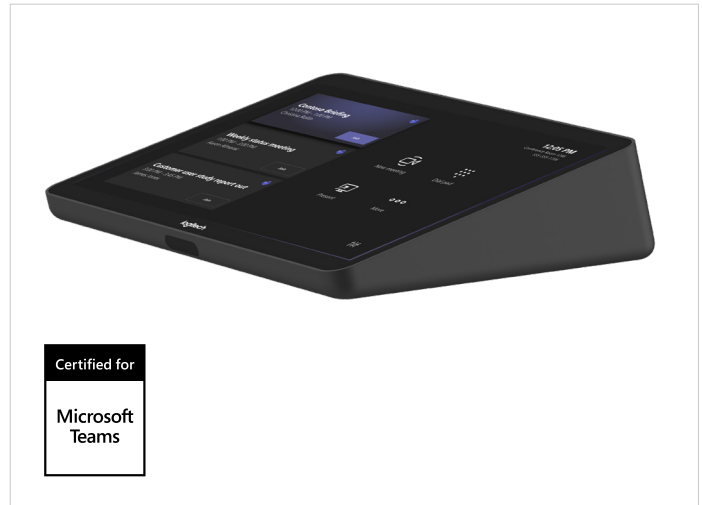

## TAP PARA MEJORAR LAS REUNIONES

Simplifique las reuniones de vídeo y mejore el trabajo en equipo con soluciones de videoconferencia que van más allá del escritorio.

Junto con Lenovo, la marca de PC con la mayor cuota de mercado mundial, Logitech Tap puede funcionar ahora mediante ThinkSmart Core Edition. Es la elección perfecta para los responsables de TI que quieren salas de conferencia de alto rendimiento, fiables y seguras, habilitadas para el uso de vídeo. El *bundle* incluye Logitech Tap y Lenovo ThinkSmart Core preconfigurado para Microsoft Teams Rooms. Para completar la solución de salas de conferencia con audio y vídeo de gran nitidez, se pueden añadir Logitech Rally Bar, Rally Bar Mini, MeetUp o cámaras y altavoces Rally.

### LENOVO CORE. GRAN IMPACTO.

ThinkSmart Core Edition es tan potente y eficaz como un escritorio de tamaño normal. Cabe y funciona en cualquier lugar dentro del espacio de reunión: en un estante, detrás de un monitor, debajo del escritorio. Este PC se acomoda donde sea necesario colocarlo.