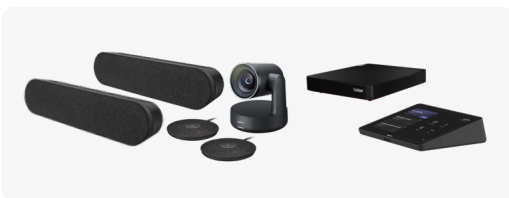

SOLUCIÓN PARA SALAS GRANDES

Rally Plus agrega un segundo altavoz y una segunda base de micrófono para ampliar las opciones de configuración de la sala.

BUNDLE PARA SALAS GRANDES DE MICROSOFT LOGI, REFERENCIA: TAPRAPMSTLNV

INCLUYE:

- Bundle básico
- Sistema Rally Plus