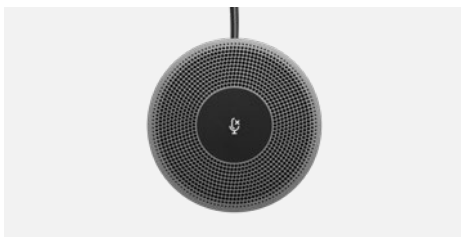

ACCESORIOS MEETUP

MICRÓFONO DE EXPANSIÓN

El micrófono de expansión Logitech para MeetUp proporciona más flexibilidad en las configuraciones de las salas. Los micrófonos de formación de haces integrados están optimizados para un alcance de hasta 4 metros (13,1 pies). Para ampliar ese radio de acción hasta 16,4 metros (5 pies), añade un micrófono de expansión.