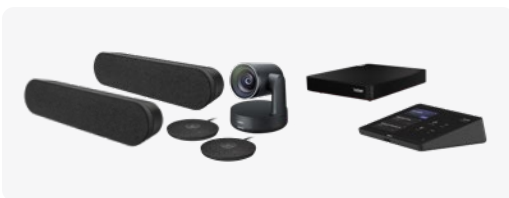

SOLUTION POUR GRANDES SALLES

Rally Plus ajoute un deuxième haut-parleur et un deuxième module de micro pour davantage d'options de configuration des salles.

RÉFÉRENCE LOGI DU KIT POUR GRANDE SALLE MICROSOFT: TAPRAPMSTLNV

COMPREND:

- Kit de base
- Système Rally Plus