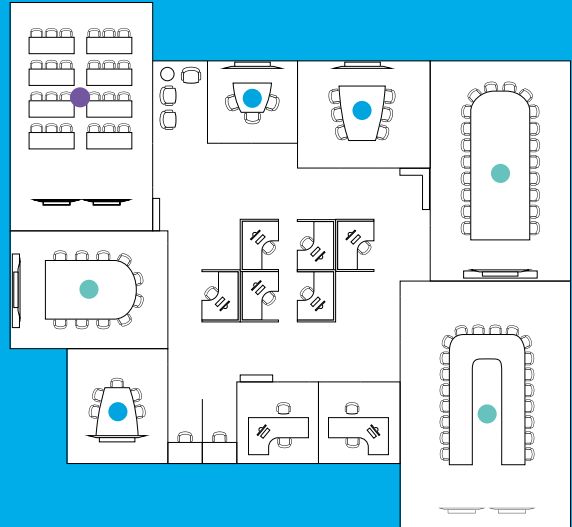

TERMÉKELHELYEZÉSI ÁBRÁK

A Logitech®ConferenceCam kamerák, amelyeket kis-közepes méretű csoportok számára, bármely videokonferenciás szoftverrel való használatra terveztek, kristálytiszta hangot és tűéles képet biztosítanak hihetetlenül kedvező áron, hogy bármilyen helyiséget videokonferencia színhelyként használhasson.

EGYÜTTMŰKÖDÉS CSOPORTOK KÖZÖTT

- Kis tárgyalók
- Közepes és nagyméretű helyiségek
- Többfunkciós helyiségek

TÁRGYALÓFÜLKÉK ÉS A KIS TÁRGYALÓTERMEK

MEETUP

AWARDS 2018 WINNER

MAXIMUM 6 RÉSZTVEŐIG

MEETUP + KIEGÉSZÍTŐ MIKROFON