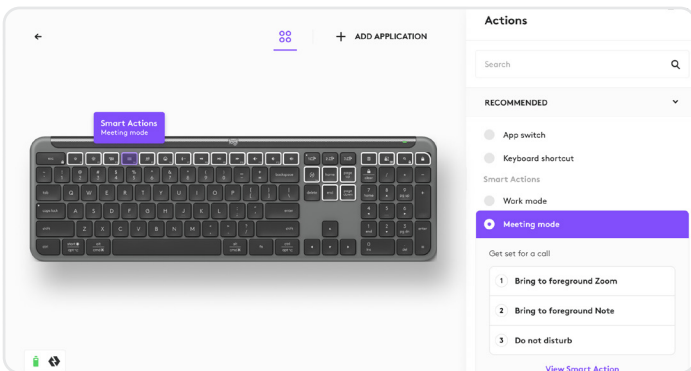

ロジクールのソリューション

従業員に手頃な価格でプラグ&プレイ対応のデバイスを提供。予算が限られている部門でも、すべての部門で導入が簡単に行えます。

自由に動き回るワーカー向けのモバイルソリューション

対象

従業員がどこにいても最高のパフォーマンスを発揮できるよう支援します。スリムで軽量、持ち運びが容易なロジクールモバイルソリューションは、バッグや書類用バッグに入れてあらゆる場所に持ち運びでき、必要な時にすぐに電源が入るよう設計されています。従業員は、公園、カフェ、ホテル、または顧客のオフィスで自由に仕事、学習、創造的な活動が行えます。

- ✔ タブレット、スマートフォン、ノートPCに最適
- ✔ さまざまな画面でタイピング、クリック、スケッチできるよう設計

ロジクールのソリューション

適切なツールを使用して、従業員がオフィス、自宅、旅行先など、あらゆる場所で仕事の能力を発揮できるようにしましょう。

ハードウェアを超えたイノベーション

従業員のエクスペリエンスを向上させ、IT部門がデバイスを管理できるように設計されたソフトウェアを使用して、ワークスペースソリューションを最適化。

ソフトウェア

新しい革新的なソフトウェアを開発することで、さまざまな場所で働く従業員全体に一貫性のある統一されたカスタマイズ可能な体験を確保し、ロジクール製品がより強化されます。

Logi Tune

ウェブカメラ、ヘッドセット、マウス、キーボード、Logi Dockをユーザーが簡単に設定できるようにすることで、より集中できる、生産性の高いコラボレーションを実現します。従業員はデスクトップの周辺機器を簡単にカスタマイズできます。