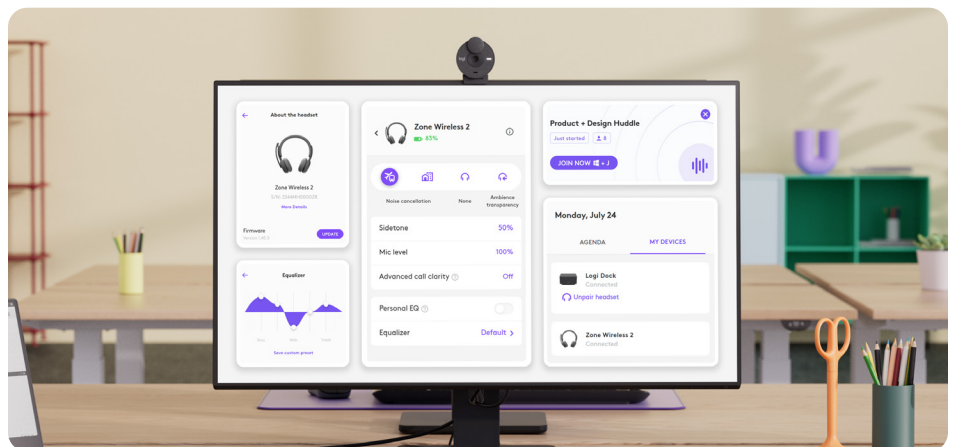

クリアな映像と音声

ロジクールのトップクラスのビデオとシンプルで直感的に使用できる画像コントロールを使えば、従業員は思い通りに自らの姿を映し出すことができます。より優れたオーディオを重視する当社は、騒音のある環境でもよりクリアなコミュニケーションを可能にするイノベーションに至りました。

シンプルかつ直感的に使用可能

当社は、従業員が直感的に使えるシンプルなソリューションを設計しています。Logi Tuneモバイルアプリとデスクトップアプリでは、従業員は自分専用にロジクール製品をカスタマイズすることができます。Options+を使用すれば、ロジクールマウスとキーボードのカスタマイズ範囲が広がります。