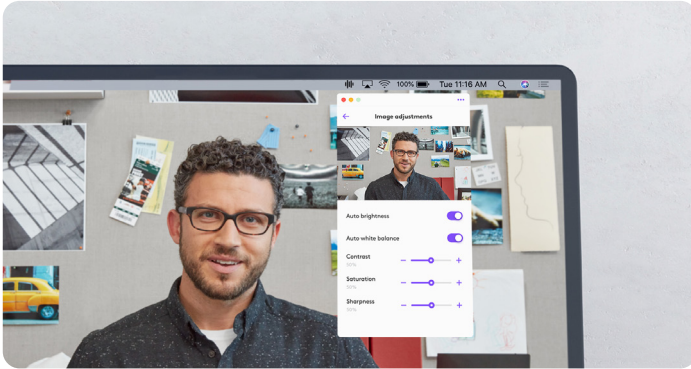

ロジクールのソリューション

従業員に手頃な価格でプラグ&プレイ対応のデバイスを提供。予算が限られている部門でも、すべての部門で導入が簡単に行えます。

自由に動き回るワーカー向けのモバイルソリューション

対象

従業員がどこにいても最高のパフォーマンスを発揮できるよう支援します。スリムで軽量、持ち運びが容易なロジクールモバイルソリューションは、バッグや書類用バッグに入れてあらゆる場所に持ち運びでき、必要な時にすぐに電源が入るよう設計されています。従業員は、公園、カフェ、ホテル、または顧客のオフィスで自由に仕事、学習、創造的な活動が行えます。

- ✔ タブレット、スマートフォン、ノートPCに最適
- ✔ さまざまな画面でタイピング、クリック、スケッチできるよう設計

ロジクールのソリューション

適切なツールを使用して、従業員がオフィス、自宅、旅行先など、あらゆる場所で仕事の能力を発揮できるようにしましょう。

ハードウェアを超えたイノベーション

従業員のエクスペリエンスを向上させ、IT部門がデバイスを管理できるように設計されたソフトウェアを使用して、ワークスペースソリューションを最適化。

ソフトウェア

新しい革新的なソフトウェアを開発することで、さまざまな場所で働く従業員全体に一貫性のある統一されたカスタマイズ可能な体験を確保し、ロジクール製品がより強化されます。

Logi Tune

ウェブカメラ、ヘッドセット、マウス、キーボード、Logi Dockをユーザーが簡単に設定できるようにすることで、より集中できる、生産性の高いコラボレーションを実現します。従業員はデスクトップの周辺機器を簡単にカスタマイズできます。