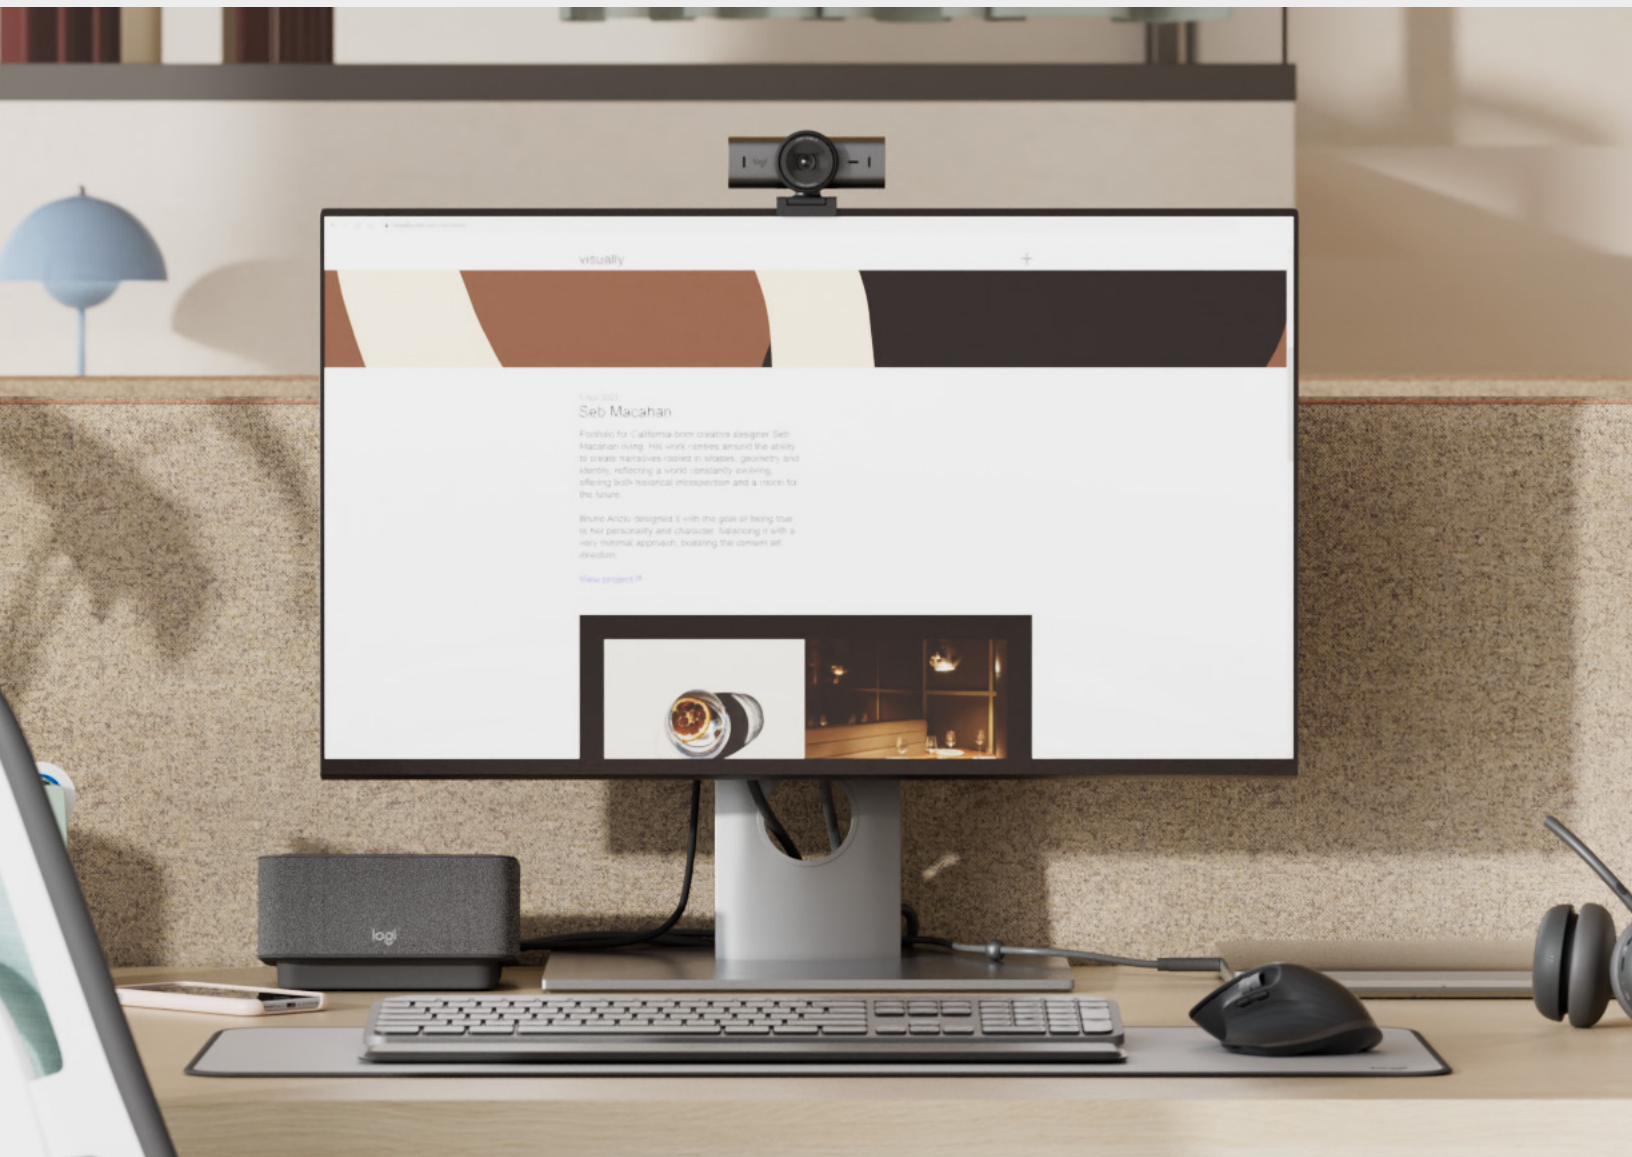

logicool

ビジネス向けソリューション： パーソナルワークスペース

新しいパーソナルワークスペース

ロジクールでは、すべての従業員と、そのあらゆる作業場所を考慮して設計されたパーソナルワークスペースソリューションを提供しています。

充実したロジクールパーソナルワークスペースソリューションは、高品質なツールを提供することで生産性の向上、スムーズなコラボレーションを実現し、チームが最高の仕事を行えるよう支援します。