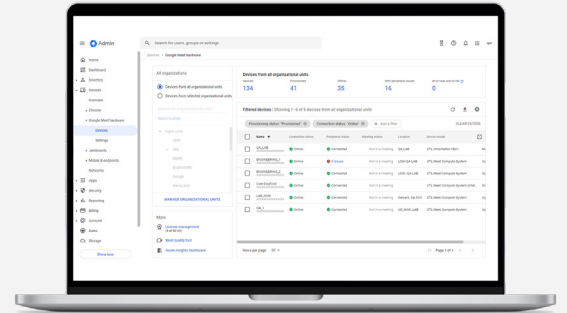

ソフトウェア

ロジクールソフトウェアは、チームワークスペースに欠かせません。ソフトウェアにより、ロジクール製品の機能を拡張できます。デバイスや会議室全体に、カスタマイズ可能で、一貫性のある統一された使用感を提供します。また、デバイスの管理や更新をリモートで実行することも可能です。

管理性

GOOGLE管理コンソール

Google Workspace管理コンソールで、会議室デバイスの監視および管理、接続アラートや周辺機器アラートの取得、高度な会議室機能の有効化を、簡単に実行できます。