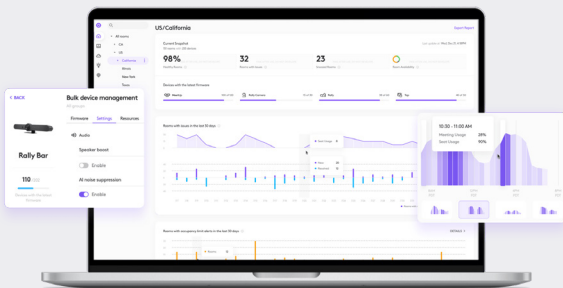

ロジクール SYNC

Syncは、Google管理コンソールと連携して、デバイスエコシステム全体の導入と管理をサポートします。Syncを導入すれば、ロジクールのパーソナルワークスペースソリューションを健全で最新の状態に保つことができるようになるため、従業員がオフィス、自宅など、どこにいても、誰もがつながりを維持できます。

Logi Tuneとの連携により、遠隔地やオフィスデスクのPCに接続されているウェブカメラ、ヘッドセット、Logi Dockデバイスを更新できます。

ロジクール Syncではデバイスの使用状況を追跡することもできるため、詳細を把握し、将来の購入計画を最適化できます。