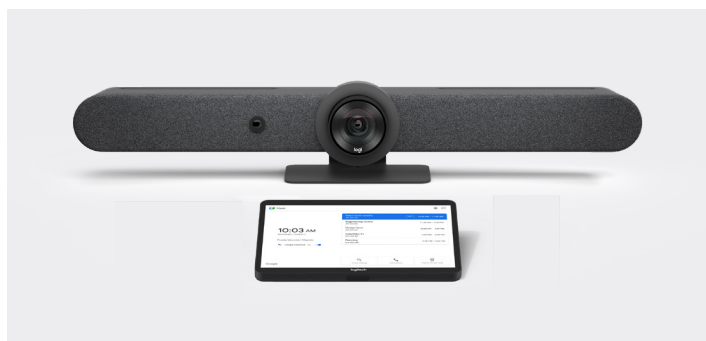

ANDROID版GOOGLE MEET

Android版のGoogle Meetは、Rally BarとRally Bar Miniに内蔵されたコンピュータを活用して、Google Meetアプリケーションがデバイス上で実行されます。これにより、セットアップと管理体験が簡素化されます。