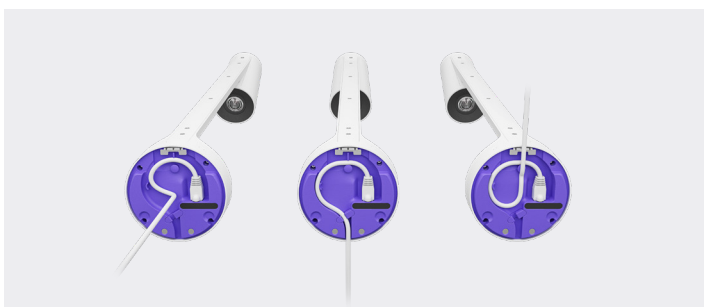

すっきりとした柔軟な設置

付属の取り付けキットやケーブルリテンションにより、すっきりと確実に設置できます。ケーブルを本体の上下方向や壁の内部方向に配線することもできます。