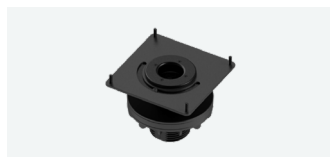

テーブルマウント (Tap用)

ロジクール Tap/Tap IP会議室用コントローラのテーブル取り付け用マウントです。回転が可能なほか、ケーブル管理機構も組み込まれています。