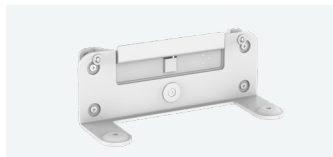

ウォールマウント（ビデオバー用）

VESA準拠のマウントキット（Rally Bar/Rally Bar Mini用）です。