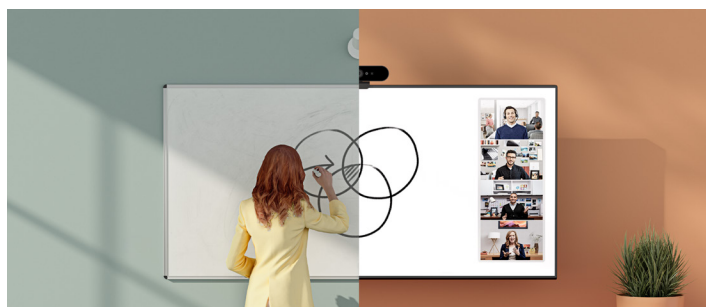

AIによるパフォーマンス

Scribe内蔵のAIにより、透過効果を利用できます。参加者はプレゼンターを「透過」して、視界を遮られることなくホワイトボードを見渡せます。