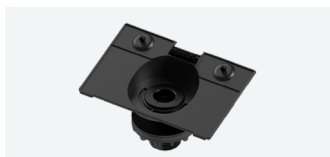

ライザーマウント (Tap用)

ロジクール Tap/Tap IP会議室用タッチコントローラを、画面角度を上げて設置できるテーブル取り付け用マウントです。回転が可能なほか、ケーブル管理機構も組み込まれています。