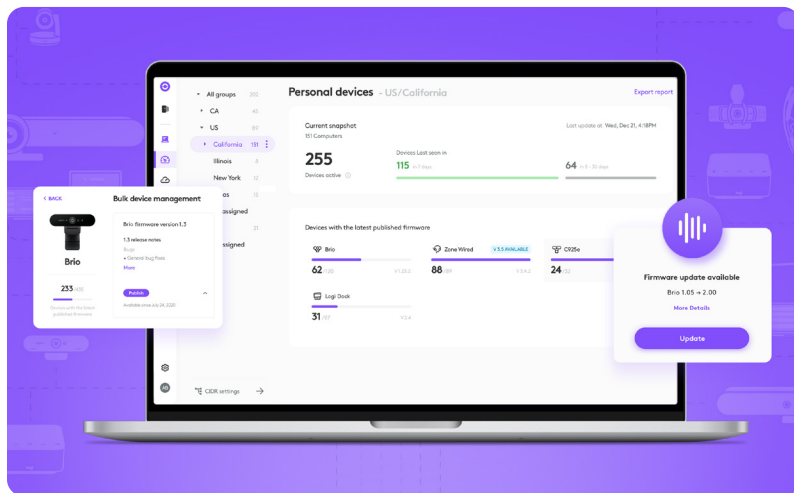

ロジクールのソリューション

予算面に配慮したバリューポートフォリオの製品は、あらゆる規模の企業にお勧めできます。HDウェブカメラ、USBヘッドセット、ワイヤレスのキーボードとマウスのセットなどの必須デバイスを、品質を妥協することなく、手頃な価格で提供します。

H570E

耐久性を考慮して設計された、快適に使用できる、お手頃価格のヘッドセットです。

BRIO 105

1080pの解像度で優れた価値を提供する、手頃な価格のウェブカメラ。使いやすく導入も簡単。

MK370 COMBO FOR BUSINESS

当社の人気セットをビジネス用にアップグレード。

関連製品

H650e

ソフトウェア

ロジクール製品の機能を拡張し、さまざまな場所に分散している従業員にカスタマイズ可能で、一貫性のある統一された使用感を提供できるソフトウェアです。

管理性

ロジクール SYNC

ビデオ会議の主要サービスプロバイダーの管理ツールと連携可能なSyncが、デバイスエコシステム全体の導入、管理をサポートします²。Syncを導入すれば、ロジクールのパーソナルワークスペースソリューションを健全で最新の状態に保つことができるようになるため、従業員がオフィス、自宅など、どこにいても、誰もがつながりを維持できます。

カスタマイズ

LOGI OPTIONS+

パワフルで使いやすい次世代アプリケーションです。ロジクールのマウスとキーボードを、好みに合わせてカスタマイズできます。

LOGI TUNE

ウェブカメラ、ヘッドセット、Logi Dockの設定をユーザーの手元で行えるようにするためのアプリです。より集中できる生産性の高いコラボレーションを実現します。

パーソナルワークスペースのレベルを引き上げる

ロジクールは、誰もが公平に働くことができるパーソナルワークスペースソリューションを提供しています。コラボレーションから生み出される品質、生産性、創造性を損なうことなく、どこでもチームが協力して、より質の高い仕事ができるように支援します。