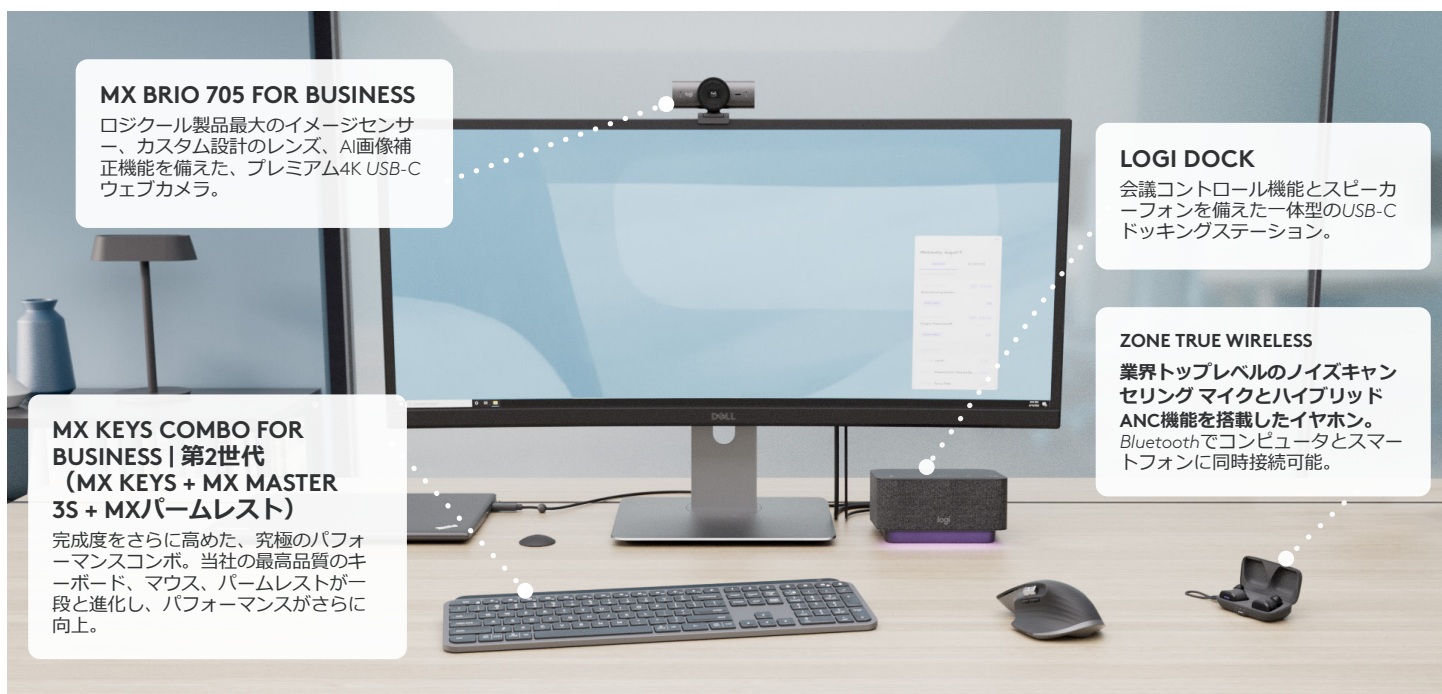

ロジクール リファーマビッシュプログラム

2021年以降
67,000台以上の
デバイスが
ロジクールでリファーマビッシュ済み

当社の目標

クライメートポ ジティブ 達成期限	カーボンフット プリントラベル 導入期限
2030年	2025年

ソリューションポートフォリオ

多様なニーズに合わせたオーダーメイドのソリューション

働き方は人それぞれで異なります。さまざまなユーザーのニーズに合わせて設計された製品ポートフォリオをご覧ください。アドバンス、コア、Ergo、バリューの4種類があります。

エグゼクティブ向けのアドバンスポートフォリオ

プレミアムな仕事場で上質な体験を。

アドバンスポートフォリオは、経営幹部などの上級管理職に最適です。集中力を高め、どこでも高いパフォーマンスを発揮できる、最高のツールが求められるためです。

ロジクールのソリューション

高度なテクノロジーを搭載し、高品質の素材を使用した、最高水準のツールを管理職向けに提供します。

関連製品

MX Keys Mini for Business

ロジクールのソリューション

専門性の高いワークフローを必要とするユーザーの生産性を向上させます。熟練のプロフェッショナルに、4K Ultra HDウェブカメラ、ハイブリッドANC機能搭載のプレミアムヘッドセット、精密なスクロールやタイピングができるカスタマイズ可能なマウスとキーボードを提供しましょう。

LOGI DOCK

会議コントロール機能とスピーカーフォンを備えた一体型のUSB-Cドッキングステーション。