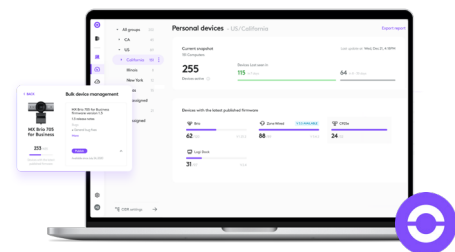

リモート管理

ロジクール Syncを使用すると、IT管理者がパーソナルデバイスの使用状況を把握できるほか、ロジクールデバイスのファームウェア更新により互換性を確保し、製品のパフォーマンスを高めることができます。