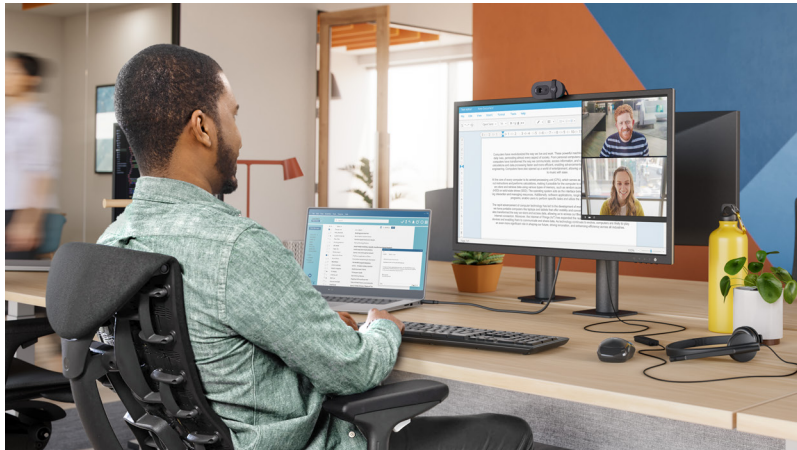

logicool®

ビジネス向けソリューション： パーソナルワークスペース

新しいパーソナルワークスペース

従業員が継続的なハイブリッドモデルへと移行する過程において、すべてに対応可能な、万能のワークスペースソリューションは存在しません。このためロジクールは、誰もがどこでも効率的な作業やコラボレーションができるような、人々を中心に据えたテクノロジーソリューションを生み出しています。

ロジクールの充実したパーソナルワークスペースソリューションは、業務の柔軟性と満足度をより一層高めつつ、チームが最大限に力を発揮できるよう支援します。

関連製品

M575 Wireless Trackball for Business

ERGO K860 Split Keyboard for Business

MX Keys Mini for Business

ソリューションポートフォリオ

バリューポートフォリオ

職場の必須ツールを手頃な価格で

バリューポートフォリオは、エントリーレベルのパーソナルワークスペースソリューションです。このソリューションの主な対象ユーザーは、実務、管理、契約などを行う担当者です。こうしたユーザーが求めるのは、信頼性と耐久性が高く、直感的に使える製品です。本ポートフォリオの製品を採用すると、使い方を覚える手間が最小限で済み、楽に作業でき、作業時間が短縮され、業務の効率が向上します。