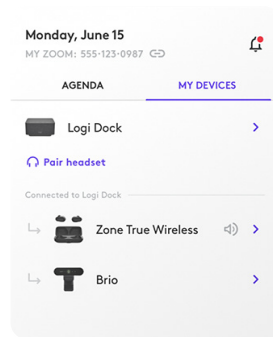

ロジクールのソリューション

予算面に配慮したバリューポートフォリオの製品は、あらゆる規模の企業にお勧めできます。HDウェブカメラ、USBヘッドセット、ワイヤレスのキーボードとマウスのセットなどの必須デバイスを、品質を妥協することなく、手頃な価格で提供します。

H570E

耐久性を考慮して設計された、快適に使用できる、お手頃価格のヘッドセットです。

BRIO 105

1080pの解像度で優れた価値を提供する、手頃な価格のウェブカメラ。使いやすく導入も簡単。

MK370 COMBO FOR BUSINESS

当社の人気セットをビジネス用にアップグレード。

関連製品

H650e

ソフトウェア

ロジクール製品の機能を拡張し、さまざまな場所に分散している従業員にカスタマイズ可能で、一貫性のある統一された使用感を提供できるソフトウェアです。

管理性

ロジクール SYNC

ビデオ会議の主要サービスプロバイダーの管理ツールと連携可能なSyncが、デバイスエコシステム全体の導入、管理をサポートします²。Syncを導入すれば、ロジクールのパーソナルワークスペースソリューションを健全で最新の状態に保つことができるようになるため、従業員がオフィス、自宅など、どこにいても、誰もがつながりを維持できます。

カスタマイズ

LOGI OPTIONS+

パワフルで使いやすい次世代アプリケーションです。ロジクールのマウスとキーボードを、好みに合わせてカスタマイズできます。

LOGI TUNE

ウェブカメラ、ヘッドセット、Logi Dockの設定をユーザーの手元で行えるようにするためのアプリです。より集中できる生産性の高いコラボレーションを実現します。

パーソナルワークスペースのレベルを引き上げる

ロジクールは、誰もが公平に働くことができるパーソナルワークスペースソリューションを提供しています。コラボレーションから生み出される品質、生産性、創造性を損なうことなく、どこでもチームが協力して、より質の高い仕事ができるように支援します。