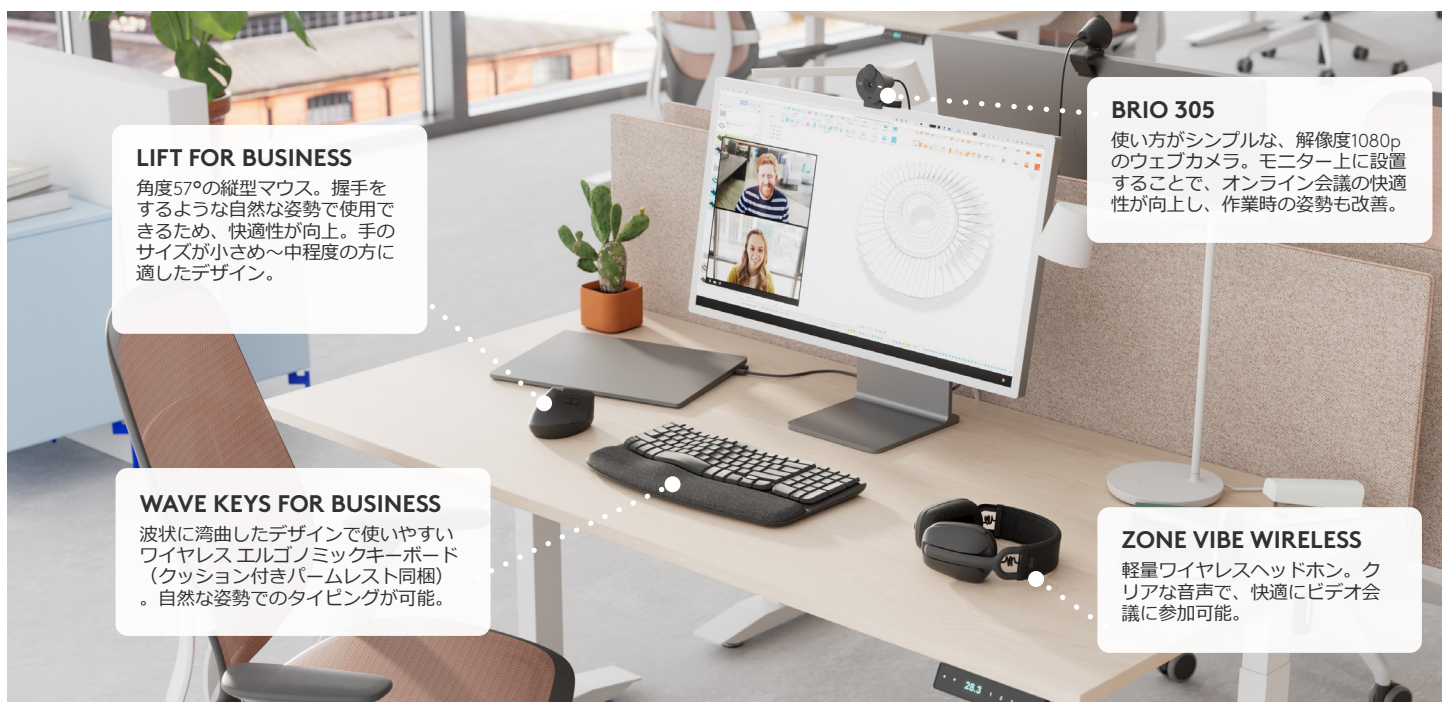

関連製品

ZONE WIRED
EARBUDS

Zone Wired

Brio 305

ソリューションポートフォリオ

ERGOポートフォリオ

従業員の健康に配慮

Ergoポートフォリオを採用すると、健康的な職場環境を目指す、組織全体の標準機器としてロジクールデバイスを導入できます。エルゴノミックなデバイスは、健康的な職場環境を望むさまざまな立場の従業員に求められています。

ロジクールのソリューション

使いやすく自然な手の位置でタイピングできる湾曲型キーボードや縦型マウス（右手用）など、科学的根拠のある人間工学に基づいて設計されたデバイスで、健康的な職場づくりを推進できます。より快適な会議のため、目線の高さに合わせて設置するウェブカメラと、軽量ワイヤレスヘッドホンを支給しましょう。

LIFT FOR BUSINESS

角度57°の縦型マウス。握手をするような自然な姿勢で使用できるため、快適性が向上。手のサイズが小さめ～中程度の方に適したデザイン。

WAVE KEYS FOR BUSINESS

波状に湾曲したデザインで使いやすいワイヤレスエルゴノミックキーボード（クッション付きパームレスト同梱）。自然な姿勢でのタイピングが可能。

BRIO 305

使い方がシンプルで、解像度1080pのウェブカメラ。モニター上に設置することで、オンライン会議の快適性が向上し、作業時の姿勢も改善。

ZONE VIBE WIRELESS

軽量ワイヤレスヘッドホン。クリアな音声で、快適にビデオ会議に参加可能。