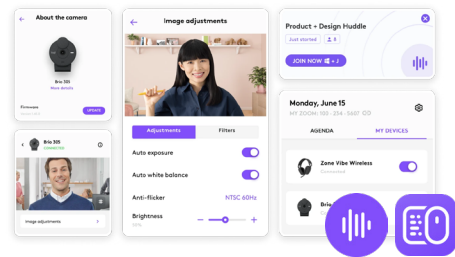

デバイスのカスタマイズ

付属ソフトウェア（Logi TuneおよびLogi Options+）を使用することで、事前定義済みのカスタマイズや、より高度な機能を利用することができます。ユーザー各自のニーズに合わせたデバイスの最適化やデフォルト動作の設定、繰り返し行うタスクの効率化などが可能です。