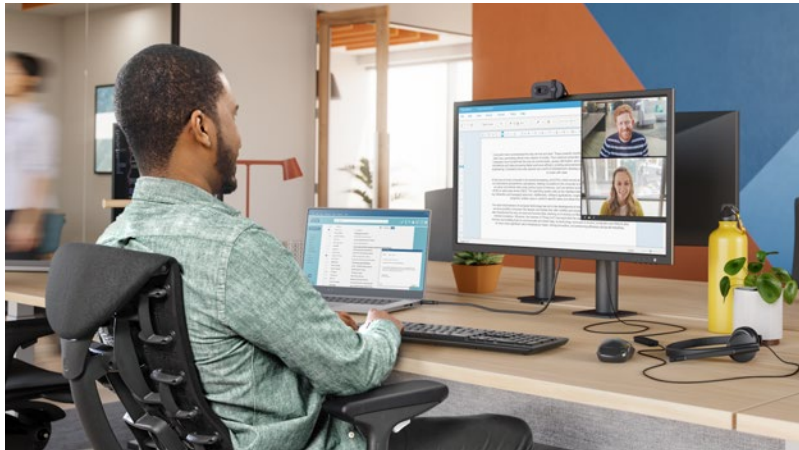

PORTFOLIO'S MET OPLOSSINGEN

VALUE-PORTFOLIO

Onmisbare apparatuur voor iedere werkplek

Het Value-portfolio vormt het uitgangspunt voor onze oplossingen voor persoonlijke werkplekken. De meeste gebruikers van deze oplossingen hebben operationele, administratieve en contractrollen. Ze zijn op zoek naar betrouwbare, duurzame en intuïtieve producten. Onze producten uit dit portfolio vereenvoudigen taken, besparen tijd en stellen werknemers in staat meer gedaan te krijgen met een minimale leercurve.

ONZE OPLOSSING

Het scherp geprijsde Value-productportfolio is een goede keuze voor bedrijven van elke omvang en voorziet gebruikers van essentiële apparaten, zoals een HD-webcam, een USB-headset en een draadloze combinatie die bestaat uit een muis en een toetsenbord. Bovendien zijn deze producten betaalbaar, zonder dat de kwaliteit daaronder te lijden heeft.