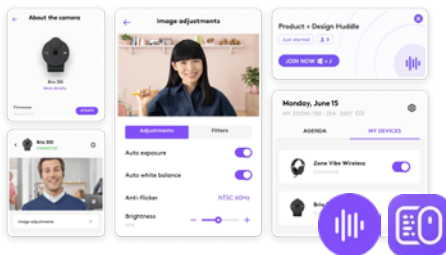

AANPASSING VAN APPARATUUR

Er zijn vooraf gedefinieerde aanpassingen beschikbaar met bijbehorende software (Logi Tune en Logi Options+). Hierdoor kunnen gebruikers hun apparaten optimaliseren op basis van hun specifieke behoeften. Ze zijn namelijk in staat om standaardacties voor die apparaten in te stellen en terugkerende taken te streamlijnen.