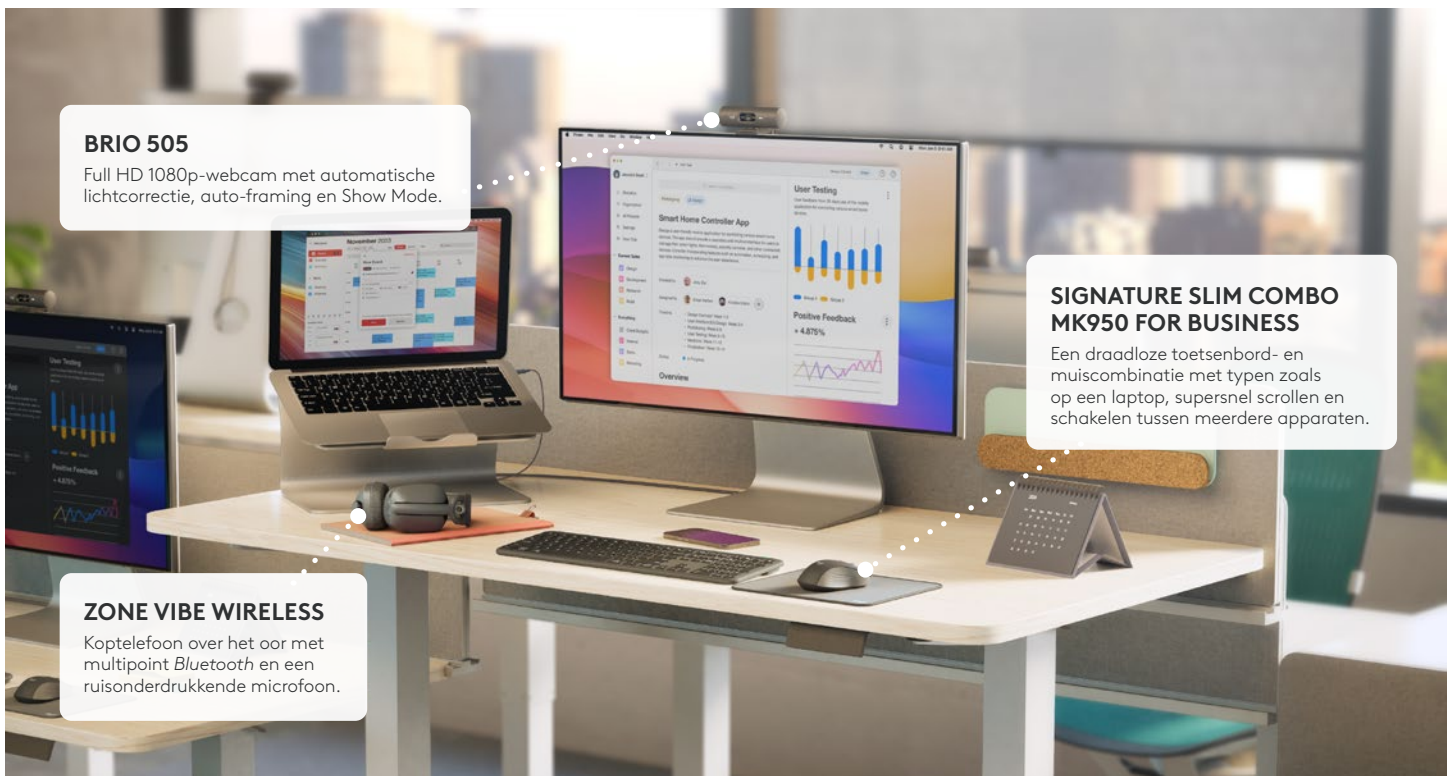

### Een nieuwe standaard voor kantoorproductiviteit

Het Core-portfolio introduceert oplossingen die nuttig zijn voor zowel IT-managers als werknemers. Het ondersteunt de meest uiteenlopende functies binnen een bedrijfsorganisatie, geprijsd voor grootschalige implementatie. Van financiële analisten tot marketingexperts, deze medewerkers hebben behoefte aan hoogwaardige tools waarmee ze productiever kunnen werken en samenwerking mogelijk maken.

## ONZE OPLOSSING

Geef werknemers de desktoptools die ze graag gebruiken zonder diep in de buidel te hoeven tasten. Een dunne en comfortabele toetsenbord- en muiscombinatie, een headset met uitstekende audio voor heldere gesprekken en een 1080p-webcam voor boeiende videovergaderingen.