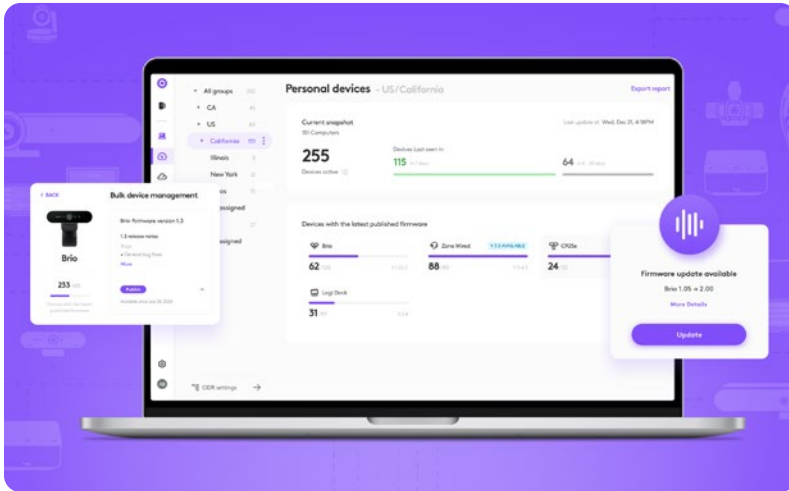

### BRIO 105

Een betaalbare webcam die veel waarde biedt met een resolutie van 1080p. Deze is gemakkelijk te implementeren en eenvoudig te gebruiken.

### MK370 COMBO FOR BUSINESS

Onze populairste combo is geüpgraded voor zakelijk gebruik.

# SOFTWARE

Op maat gemaakte software maakt de producten van Logitech beter en zorgt voor een consistente, uniforme en aanpasbare ervaring voor het verspreide personeelsbestand.

## BEHEERBAARHEID