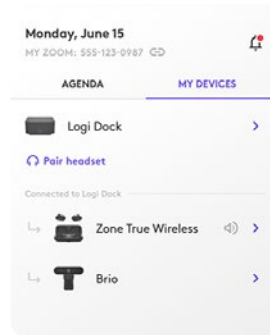

## BEHEERBAARHEID

### LOGITECH SYNC

Sync werkt samen met de beheertool van uw serviceprovider om u te helpen bij het implementeren en beheren van uw volledige apparaatecosysteem.<sup>2</sup> Of werknemers nou op kantoor, thuis of ergens anders aan het werk zijn, Sync helpt iedereen verbonden te blijven door te zorgen dat hun Logitech-oplossingen voor de persoonlijke werkplek gezond en up-to-date zijn.

### LOGI OPTIONS+

Een krachtige, gebruiksvriendelijke en innovatieve app om Logitech-muizen en -toetsenborden aan te passen. Teamleden werken hierdoor precies zoals zij dat willen.

### LOGI TUNE

Met deze app hebben gebruikers de instellingen voor hun webcam, headset en Logi Dock binnen handbereik. Samenwerking is hierdoor gericht en productiever.