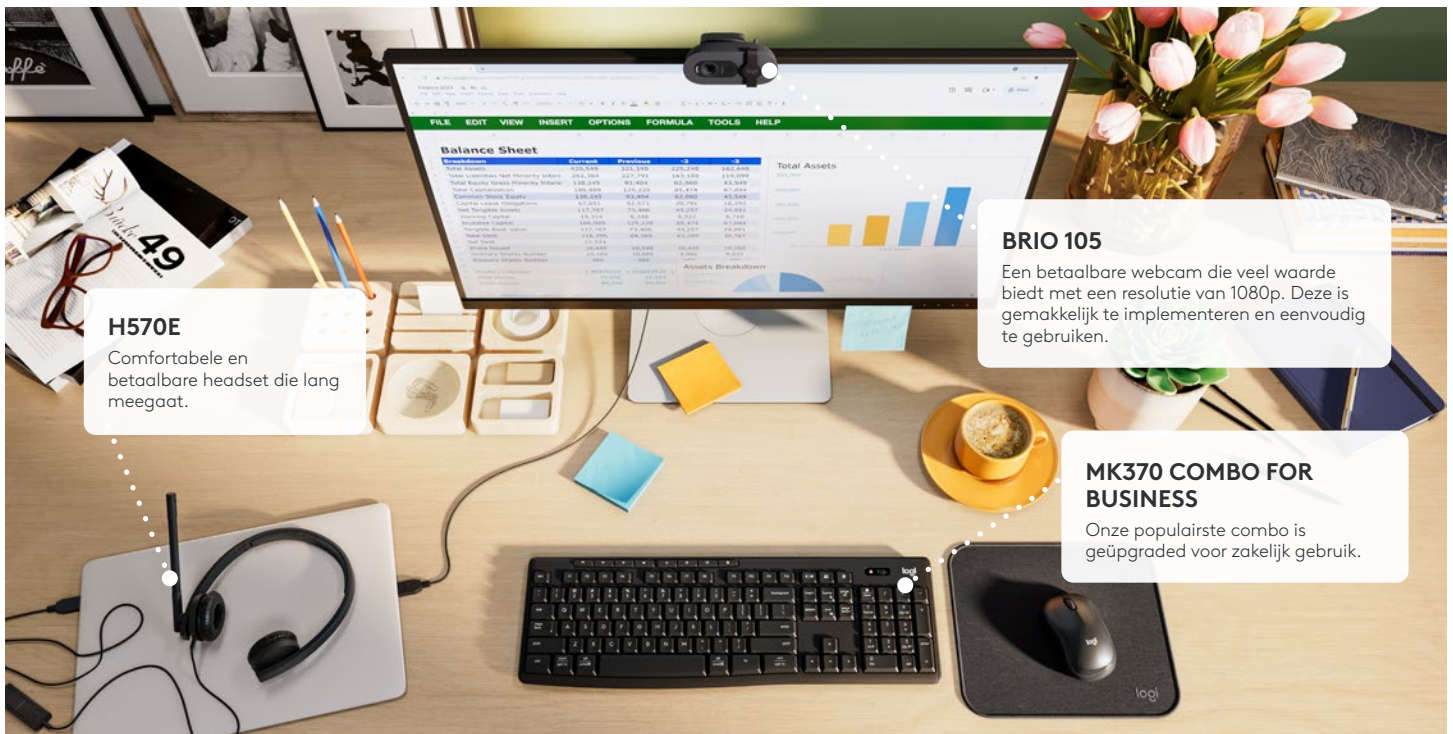

H570E

Comfortabele en betaalbare headset die lang meegaat.

BRIO 105

Een betaalbare webcam die veel waarde biedt met een resolutie van 1080p. Deze is gemakkelijk te implementeren en eenvoudig te gebruiken.

MK370 COMBO FOR BUSINESS

Onze populairste combo is geüpgraded voor zakelijk gebruik.

GERELATEERDE PRODUCTEN

H650E