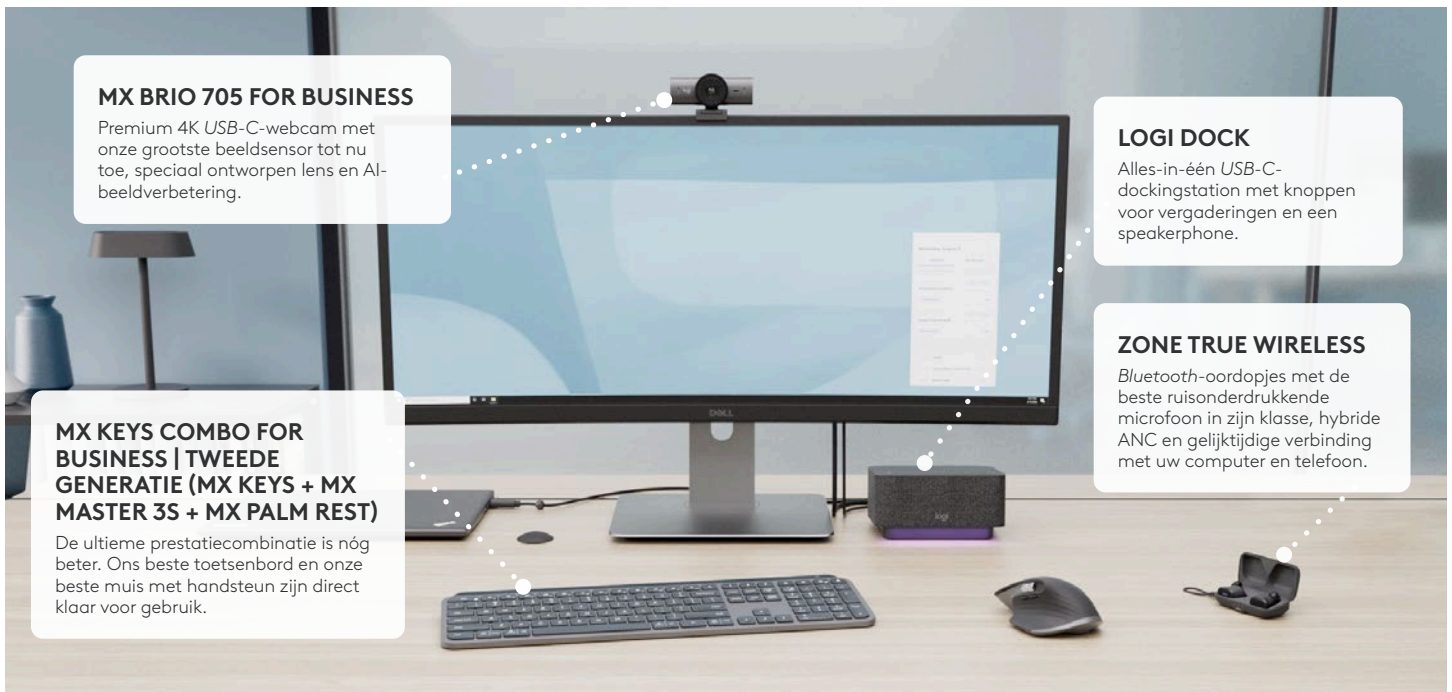

MX BRIO 705 FOR BUSINESS

Premium 4K USB-C-webcam met onze grootste beeldsensor tot nu toe, speciaal ontworpen lens en AI-beeldverbetering.

MX KEYS COMBO FOR BUSINESS | TWEDE GENERATIE (MX KEYS + MX MASTER 3S + MX PALM REST)

De ultieme prestatiecombinatie is nog beter. Ons beste toetsenbord en onze beste muis met handsteun zijn direct klaar voor gebruik.

LOGI DOCK

Alles-in-één USB-C-dockingstation met knoppen voor vergaderingen en een speakerphone.

ZONE TRUE WIRELESS

Bluetooth-oordopjes met de beste ruisonderdrukkende microfoon in zijn klasse, hybride ANC en gelijktijdige verbinding met uw computer en telefoon.

GERELATEERDE PRODUCTEN