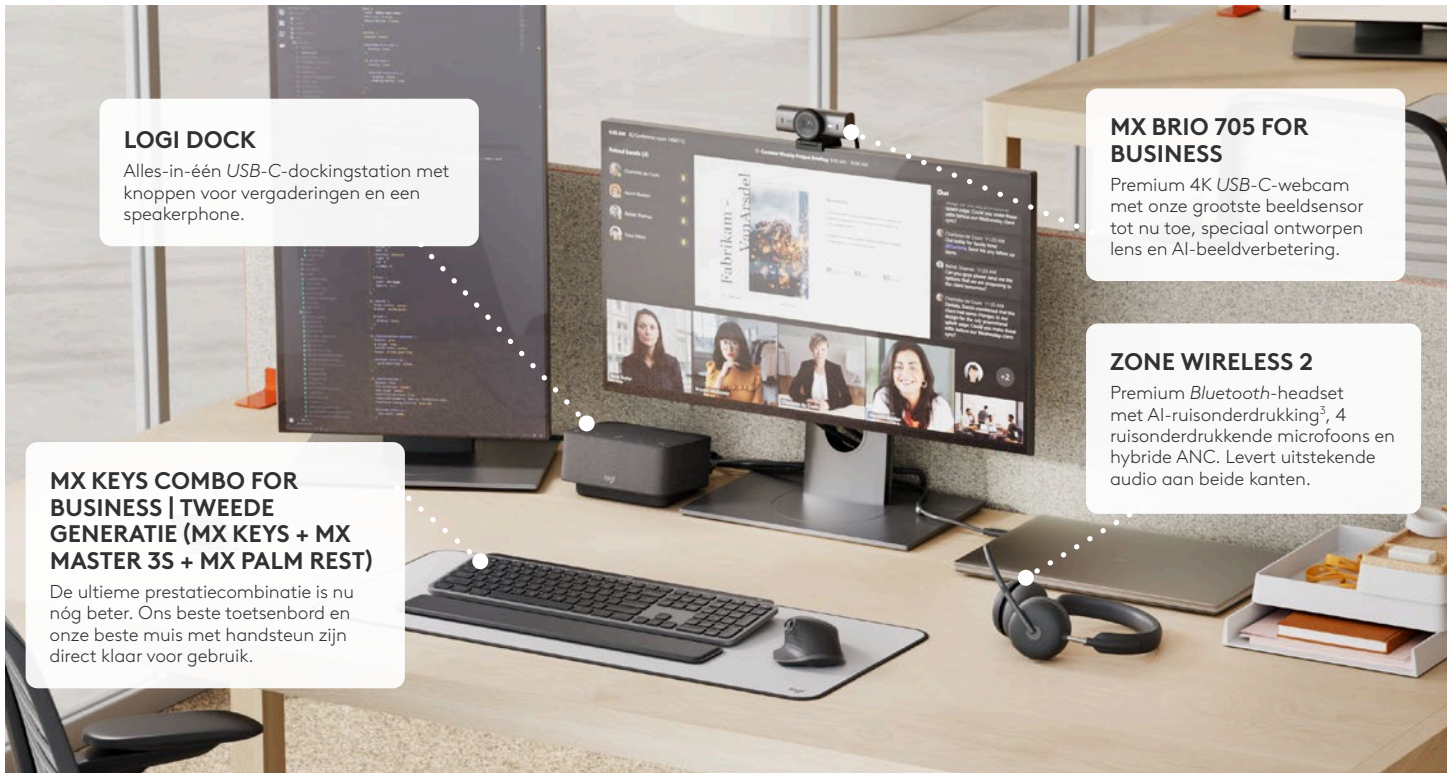

LOGI DOCK

Alles-in-één USB-C-dockingstation met knoppen voor vergaderingen en een speakerphone.

MX KEYS COMBO FOR BUSINESS | TWEDE GENERATIE (MX KEYS + MX MASTER 3S + MX PALM REST)

De ultieme prestatiecombinatie is nu nóg beter. Ons beste toetsenbord en onze beste muis met handsteun zijn direct klaar voor gebruik.

MX BRIO 705 FOR BUSINESS

Premium 4K USB-C-webcam met onze grootste beeldsensor tot nu toe, speciaal ontworpen lens en AI-beeldverbetering.

ZONE WIRELESS 2

Premium Bluetooth-headset met AI-ruisonderdrukking³, 4 ruisonderdrukkende microfoons en hybride ANC. Levert uitstekende audio aan beide kanten.

GERELATEERDE PRODUCTEN