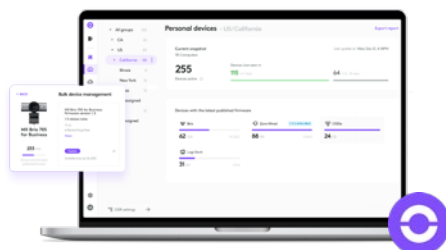

BEHEER OP AFSTAND

Met Logitech Sync krijgen IT-beheerders inzicht in het gebruik van persoonlijke apparaten en zorgt u via firmware-updates voor Logitech-apparaten ook nog eens voor compatibiliteit en betere productprestaties.²