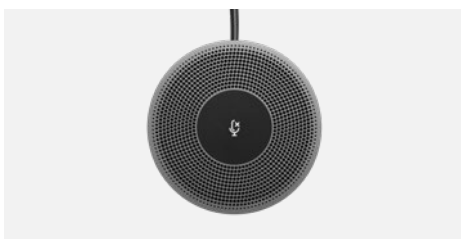

Meerdere bevestigingsopties

Bevestig MeetUp waar deze het beste werkt: op een tafel, aan de muur of op een monitor, voor de best mogelijke ervaring in teamruimtes.

Kensington®-beveiligingsleuf

MeetUp is uitgerust met een Kensington-beveiligingsleuf om de apparatuur te helpen beveiligen met een antidiefstalslot.

Bedien de functies voor pannen/kantelen/zoomen tijdens vergaderingen eenvoudig om de camerahoek en het onderwerp handmatig te wijzigen.

MEETUP-ACCESSOIRES

UITBREIDINGSMICROFOON

De Logitech-uitbreidingsmicrofoon voor MeetUp biedt extra flexibiliteit voor opstellingen in ruimtes. De ingebouwde beamforming-microfoons zijn geoptimaliseerd voor een bereik tot 4 meter (13,1 ft). Voeg een uitbreidingsmicrofoon toe om het ftaudiobereik uit te breiden tot 5 meter (16,4 ft).