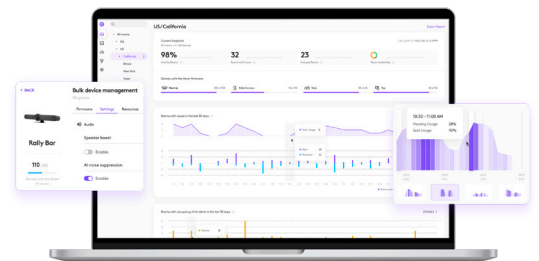

Rally Bar Mini staat voor eenvoud en veelzijdigheid. Het is Logitech's meest geavanceerde alles-in-één videobar voor kleine ruimtes en teamruimtes. Een voor 4K geschikte gemotoriseerde lens voor pannen en kantelen biedt een uitgebreide dekking van 163° horizontaal x 110° verticaal voor comfortabele framing, zelfs wanneer mensen dicht bij de camera zitten.

PROFESSIEONELE GELUIDSKWALITEIT

De hoogwaardige drivers, adaptieve beamforming-microfoons en trillingsdempende behuizing combineren vol geluid met de capaciteit om stemgeluid goed op te vangen tot een afstand van 4,5 meter (15 voet). Voeg maximaal drie extra mic pods toe voor nog meer bereik.

VERGADERINGEN BEGINNEN MET TAP

Met de Tap IP, een touchcontroller die op het netwerk wordt aangesloten, begint de vergadering met één aanraking. De controller is gebruiksvriendelijk en eenvoudig in te stellen.

BEHEER EN INZICHTEN

Controleer, beheer en krijg zakelijk inzicht in de manier waarop uw ruimtes worden gebruikt met Logitech Sync.

ACCESSOIRES EN TECHNISCHE SPECIFICATIES

AANBEVOLEN ACCESSOIRES

Tap Riser Mount