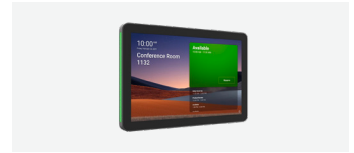

BEHEER EN INZICHTEN

Controleer, beheer en krijg zakelijk inzicht in de manier waarop uw ruimtes worden gebruikt met Logitech Sync.

ACCESSOIRES EN TECHNISCHE SPECIFICATIES

AANBEVOLEN ACCESSOIRES

Tap Riser Mount

Verhoogde tafelbevestiging met draaipunt en kabelbeheer.

Tap-wandbevestiging

Ruimtebesparende wandbevestiging met kabelbeheer.

Tap Table Mount

Draaibare tafelbevestiging met kabelbeheer.

Tap Scheduler

Speciaal ontworpen planningspaneel voor vergaderruimtes.

Scribe

Deel moeiteloos whiteboards in videovergaderingen met Logitech Scribe, een whiteboardcamera ondersteund door AI.

Swytch

Verbind een laptop met de audiovisuele apparatuur van een vergaderruimtesysteem om het te gebruiken met elke videovergadering of webinar.