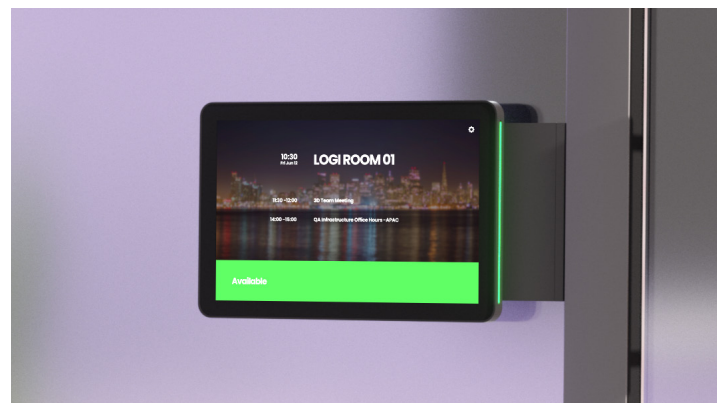

# Logitech Tap Scheduler

Met Tap Scheduler is het eenvoudig om de details van een vergadering te bekijken en een ruimte te reserveren voor spontane of toekomstige vergaderingen. Het is eenvoudig te implementeren als een speciaal ontworpen planningspaneel voor toonaangevende oplossingen voor het plannen van ruimtes zodat werknemers op deze manier de juiste ruimte kunnen vinden en claimen.

Dankzij een groot scherm en een gestroomlijnd, onopvallend profiel staat de Tap Scheduler garant voor kijkgemak en bruikbaarheid. Tap Scheduler kan door zijn glas-, stijl- en wandbevestigingen gemakkelijk buiten elke ruimte worden gemonteerd. Met het ingebouwde kabelbeheer zijn kabels verborgen, zodat de ruimte er altijd netjes en professioneel uitziet. De Tap Scheduler is ontworpen met duurzame componenten, gaat lang mee en verzekert u van betrouwbare prestaties.

## Kes zelf uw platform

Zorg voor een naadloze vergaderervaring met behulp van Tap Scheduler en de ruimteoplossingen van Logitech. Deze integreren met Microsoft Teams, Zoom Rooms en andere serviceproviders om de lat voor samenwerking hoger te leggen.

### Zie beschikbaarheid in één oogopslag

Zie snel of ruimtes bezet zijn door de groene en rode ledlichtjes die van afstand te zien zijn en beschikbaarheid aangeven.