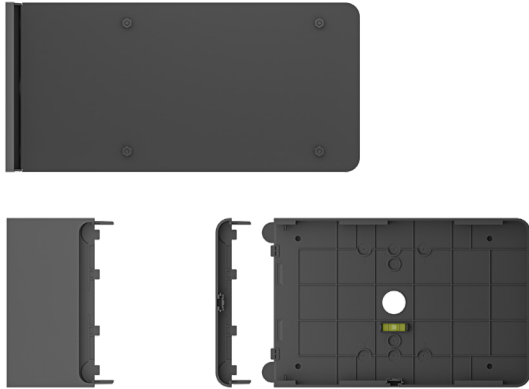

Nette en handige installatie

Eenvoudige installatie met meegeleverde bevestigingen

Monteer de Tap Scheduler naast de ingang van elke ruimte met de meegeleverde bevestigingen voor glas, muren en stijlen voor een snelle implementatie.