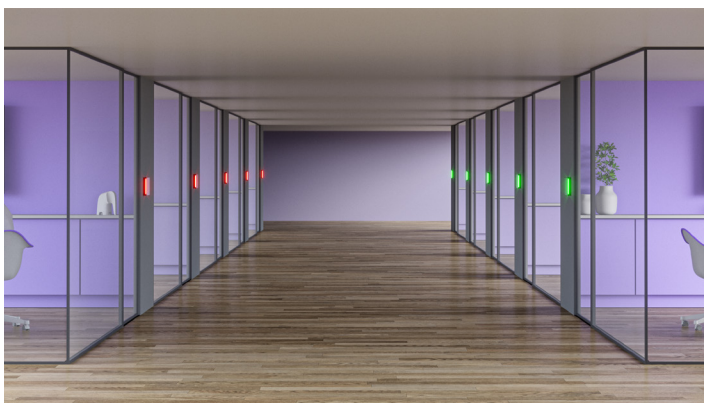

Juiste plek, juiste tijd

Zie beschikbaarheid in één oogopslag

Zie snel of ruimtes bezet zijn door de groene en rode ledlichtjes die van afstand te zien zijn en beschikbaarheid aangeven.