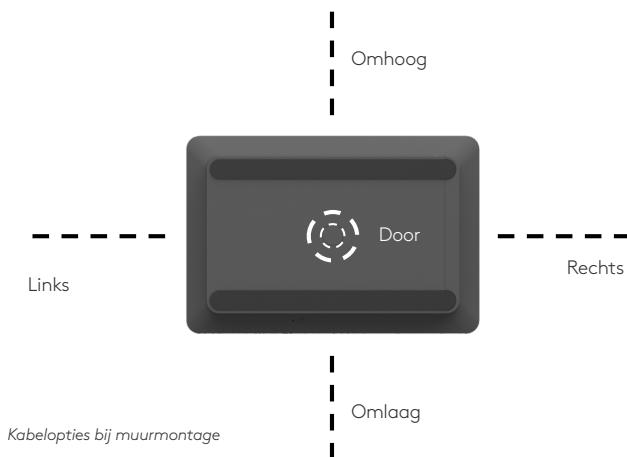

### Zie beschikbaarheid in één oogopslag

Zie snel of ruimtes bezet zijn door de groene en rode ledlichtjes die van afstand te zien zijn en beschikbaarheid aangeven.

### Dichtbij meer details

Van dichtbij kunt u details bekijken over vergaderingen, ruimtes reserveren en vergaderingen inplannen op een groot 10,1"-scherm.

## Nette en handige installatie

### Eenvoudige installatie met meegeleverde bevestigingen

Monteer de Tap Scheduler naast de ingang van elke ruimte met de meegeleverde bevestigingen voor glas, muren en stijlen voor een snelle implementatie.