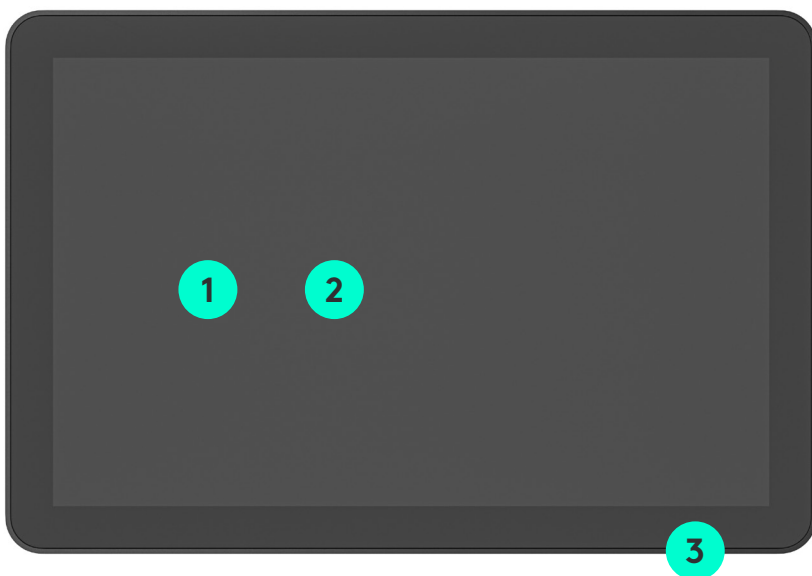

Speciaal ontworpen planningspaneel

1 10,1" touchscreen: bekijk eenvoudig details en reserveer een ruimte op het grote en responsieve touchscreen.

2 Vingerafdrukwerend: olie-afstotende coating waardoor er geen vingerafdrukken achterblijven en het scherm leesbaar blijft.

3 Duurzaam ontwerp: de componenten zijn gebouwd om lang mee te gaan. Het scherm is afgedicht zodat onderdelen worden beschermd en niet worden beschadigd door regelmatige reiniging.

4 Beschikbaarheidslampjes: de groene en rode statuslampjes geven aan of de ruimte beschikbaar is en zijn van afstand zichtbaar zonder afleidend te zijn.

5 Toegankelijk door de vlakke hoek: de Tap Scheduler wordt vlak op de muur gemonteerd zodat deze makkelijk leesbaar is vanaf verschillende hoogten.

6 Vlakke installatie: de Tap Scheduler ziet er strak uit en hangt niet in de weg doordat deze vlak tegen de muur wordt gemonteerd.