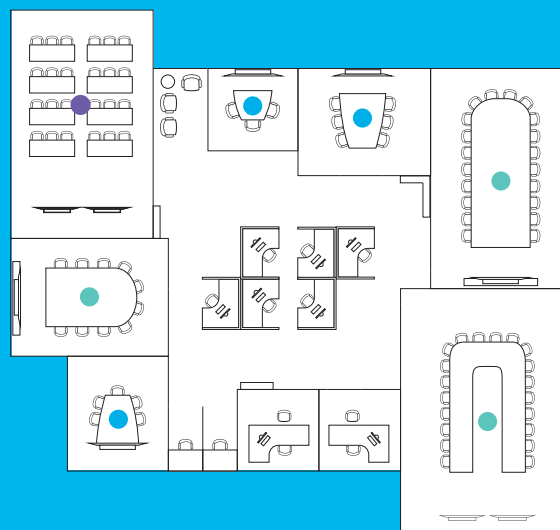

# SCHEMATY ROZMIESZCZENIA PRODUKTU

Kamery Logitech® ConferenceCam przeznaczone dla małych i dużych grup oraz do użytku z dowolną aplikacją do wideokonferencji zapewniają krystalicznie czysty dźwięk i ostry jak brzytwa obraz, a do tego mają zadziwiająco przystępną cenę, co pozwala stworzyć możliwości współpracy wideo w dowolnej sali konferencyjnej.

## WSPÓŁPRACA ZESPOŁOWA

- Ciasne pomieszczenia
- Średnie i duże pomieszczenia
- Pomieszczenia wielozadaniowe

## CIASNE POMIESZCZENIA I MAŁE SALE KONFERENCYJNE