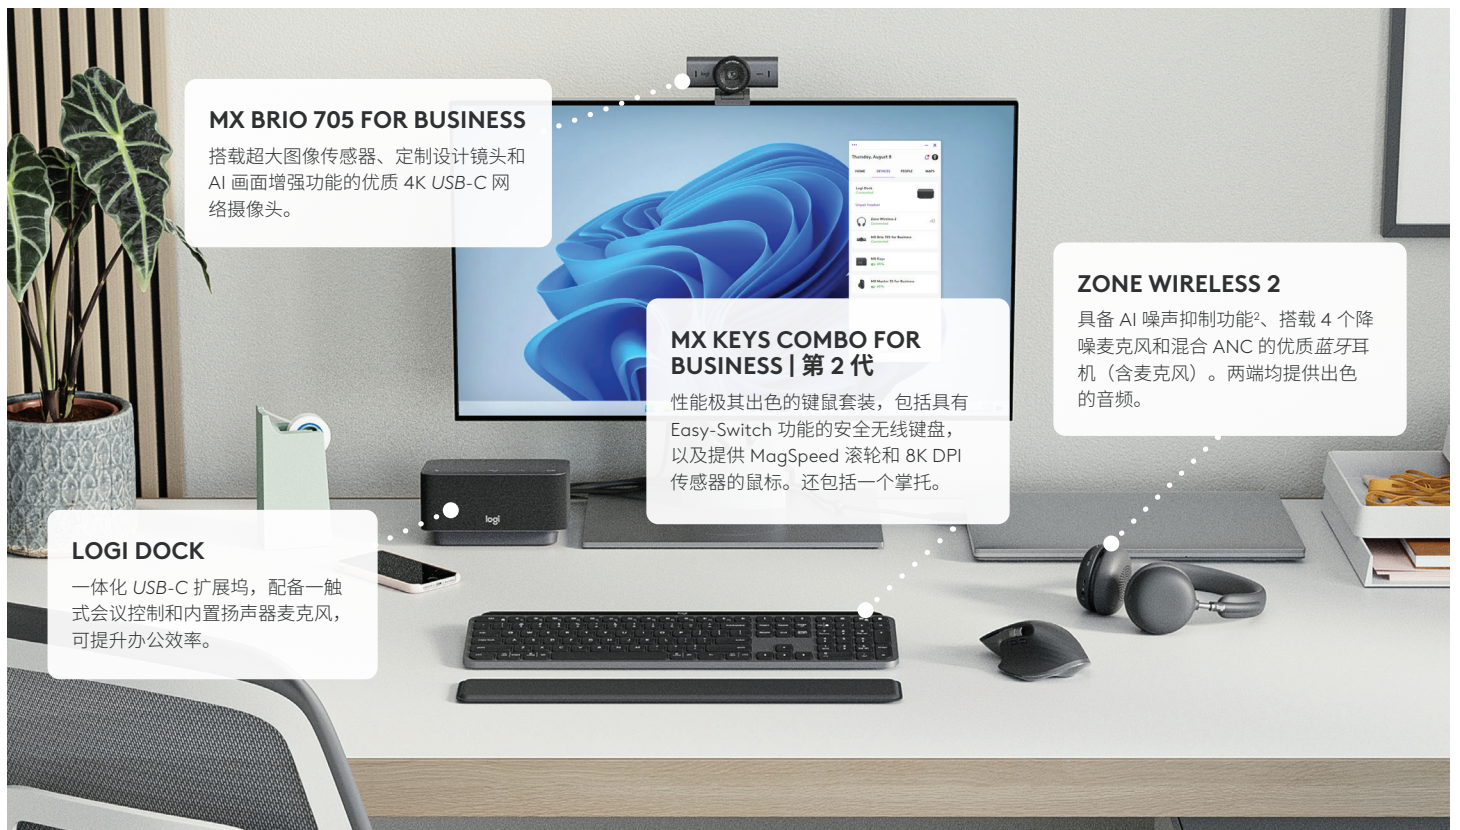

为专业人士打造的高级解决方案

重点

我们的高级解决方案为开发人员、创作者和分析师等专业人士提供一流的产品，以提升他们的工作表现。提供能够让用户进行精确控制的设备，并配备创新功能来简化工作流程，使员工能够达到卓越表现。

- ✔ 大幅提升员工效率
- ✔ 为专业化表现而量身打造

我们的解决方案

通过 4K 网络摄像头、优质 ANC 耳机（含麦克风）以及可自定义的鼠标和键盘实现精准控制，提升专业化办公流程的效率。

专为高管打造的高级解决方案

重点

我们的高级解决方案同样非常适合包括首席级高管在内的高级管理人员。他们代表公司的公众形象并负责做出重大的企业决策，所以需要出色的工具来提高工作专注度并在任何地点都能保持高效的工作表现。

- ✔ 非常适合面向外部的角色
- ✔ 高品质的创新工具

我们的解决方案

为高管提供采用先进技术和优质材料打造的优质网络摄像头、耳机（含麦克风）、键盘、鼠标和扩展坞。

适用于大多数员工的核心解决方案

重点

核心员工在整个员工队伍中占据了主要部分。包括市场营销、财务、销售和人力资源等部门的员工。为这些核心专业人员配备鼠标、键盘、耳机（含麦克风）和网络摄像头等高品质工具，提升工作效率并促进协作，使他们能够更高效地办公。

- ✔ IT 和员工双赢
- ✔ 为当下设计，经过升级可适合每个人

我们的解决方案

为员工配备他们喜爱的桌面工具，并且无需花费大量资金 - 轻薄键鼠套装、高品质的耳机（含麦克风）和网络摄像头，实现清晰的通话和引人入胜的视频会议。