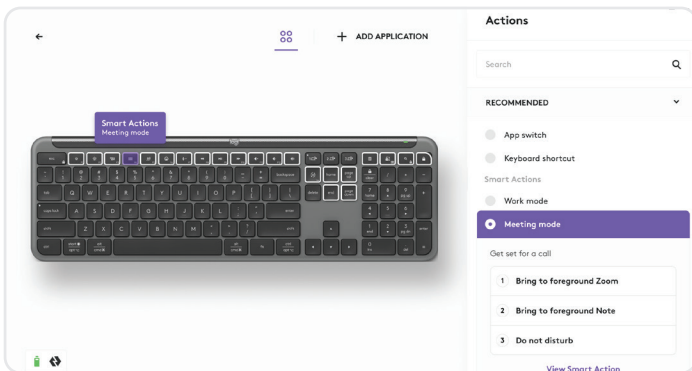

ZONE WIRELESS 2

具备 AI 噪声抑制功能²、搭载 4 个降噪麦克风和混合 ANC 的优质蓝牙耳机（含麦克风）。两端均提供出色的音频。

罗技 CRAYON

适用于所有 iPad（2018 年及后续型号）的多功能、像素级精准数字笔。采用 Apple Pencil[®] 技术。通过 USB-C 充电。

硬件之外的创新

使用旨在提升员工体验并帮助 IT 管理设备的软件来优化办公空间解决方案。

软件

开发新的和创新的软件可确保分散式员工团队获得一致、统一且可自定义的体验，从而增强罗技产品。

Logi Tune

用户动手手指即可设置网络摄像头、耳机（含麦克风）、鼠标、键盘和 Logi Dock，获享更专注、更高效的协作体验。让员工可以轻松自定义桌面外围设备。

Logi Options+

功能强大且易于使用的应用程序，支持高级自定义，例如适用于罗技鼠标和键盘的 Smart Actions 功能，让您的团队可以完全按照他们想要的方式办公。

若要了解更多信息，请联系您的罗技客户代表。

若要了解更多信息，请访问 logitech.com/business/personal-workspace