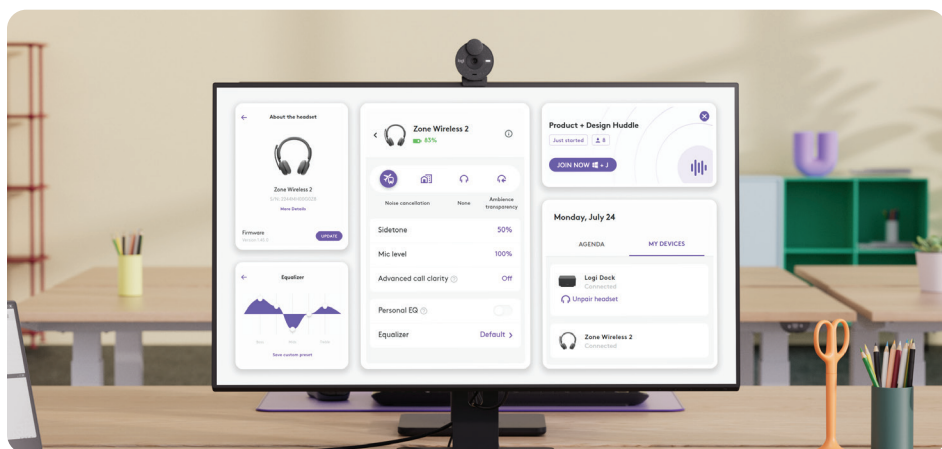

以人为本

归根结底，业务的成功取决于您的员工。我们的产品将可用性、舒适性和创新性放在首位，帮助您的员工发挥出色表现。

一款解决方案无法满足各种需求

我们提供具有不同尺寸和形状的多款鼠标和键盘，旨在满足不同的需求，同时我们还提供多款耳机（含麦克风）和网络摄像头，旨在迎合不同的穿着风格和个人喜好。

清晰流畅的音视频体验

罗技让员工能够通过出色的视频和简单直观的图像控制，按自己喜欢的方式展示自己。对出色音质的追求不断推陈出新，让我们可以在充满挑战的环境中实现更清晰的沟通。

简单直观

我们为用户设计简单直观的解决方案。Logi Tune 移动和桌面应用程序让员工可以自定义其罗技产品，以获得个性化体验。Options+ 扩展了罗技鼠标和键盘的自定义设置。

精选解决方案概览

我们的精选解决方案可以快速部署，无论员工是在办公室、在家中，还是在旅途中，都可以轻松获得合适的工具，从而满足办公人员的各种需求。

高级

罗技高级解决方案包括性能得到增强的优质工具，可满足开发人员、创作者和分析师等进阶用户的需求。

核心

罗技核心解决方案提供的高品质工具可提高员工效率和满意度，并提升协作体验。

人体工程学

罗技人体工程学解决方案符合健康的办公空间标准，并可提升员工的幸福感。使用符合人体工程学的设备，提高舒适度和办公效率，从而提升员工的幸福感。

超值

罗技超值解决方案为员工提供易于使用且经济实惠的即插即用设备。

移动

罗技移动解决方案为用户带来了便利，使他们能够在家中、办公室和旅途中轻松自如地切换。