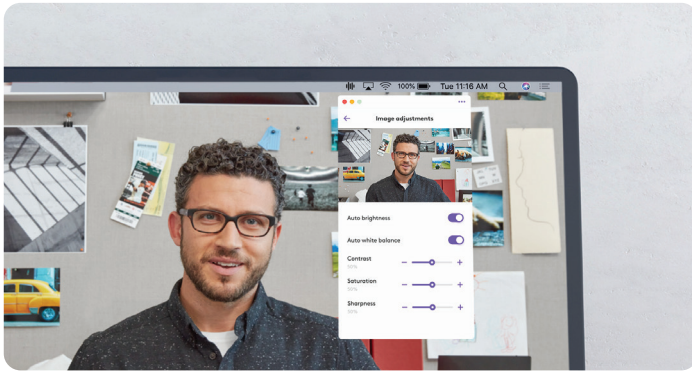

ZONE WIRELESS 2

具备 AI 噪声抑制功能²、搭载 4 个降噪麦克风和混合 ANC 的优质蓝牙耳机（含麦克风）。两端均提供出色的音频。

罗技 CRAYON

适用于所有 iPad（2018 年及后续型号）的多功能、像素级精准数字笔。采用 Apple Pencil[®] 技术。通过 USB-C 充电。

硬件之外的创新

使用旨在提升员工体验并帮助 IT 管理设备的软件来优化办公空间解决方案。

软件

开发新的和创新的软件可确保分散式员工团队获得一致、统一且可自定义的体验，从而增强罗技产品。

Logi Tune

用户动手手指即可设置网络摄像头、耳机（含麦克风）、鼠标、键盘和 Logi Dock，获享更专注、更高效的协作体验。让员工可以轻松自定义桌面外围设备。

Logi Options+

功能强大且易于使用的应用程序，支持高级自定义，例如适用于罗技鼠标和键盘的 Smart Actions 功能，让您的团队可以完全按照他们想要的方式办公。

若要了解更多信息，请联系您的罗技客户代表。

若要了解更多信息，请访问 logitech.com/business/personal-workspace