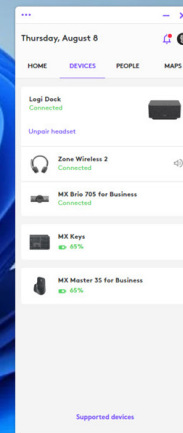

适用于办公室的高级解决方案

MX Brio 705 for Business

Logi Dock Flex

Zone Wireless 2

MX Keys Combo
for Business | 第 2 代

适用于家庭的高级解决方案

MX Brio 705
for Business

Logi Dock

Zone True Wireless

蓝牙耳机具有优质降噪麦克风、主动降噪和同步连接功能，可同时连接电脑和手机。

Logi Dock

一体化 USB-C 扩展坞和扬声器麦克风，可为多达五个 USB 外围设备和两台显示器充电，让桌面保持整洁有序。

Zone Wireless 2

AI 驱动的耳机麦克风，实现双向无噪音通话。具有 AI 噪音抑制功能、4 个降噪麦克风和混合式主动降噪功能，可帮助高技能员工专注办公，避免分心。