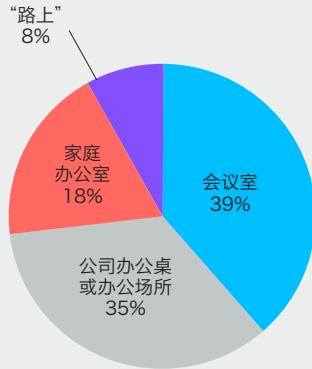

罗技 CC2000e

主要开会地点

数据来源: Wainhouse research, 《随处皆可办公》, 2015 年

CC2000e 房间设置

最多 6 人