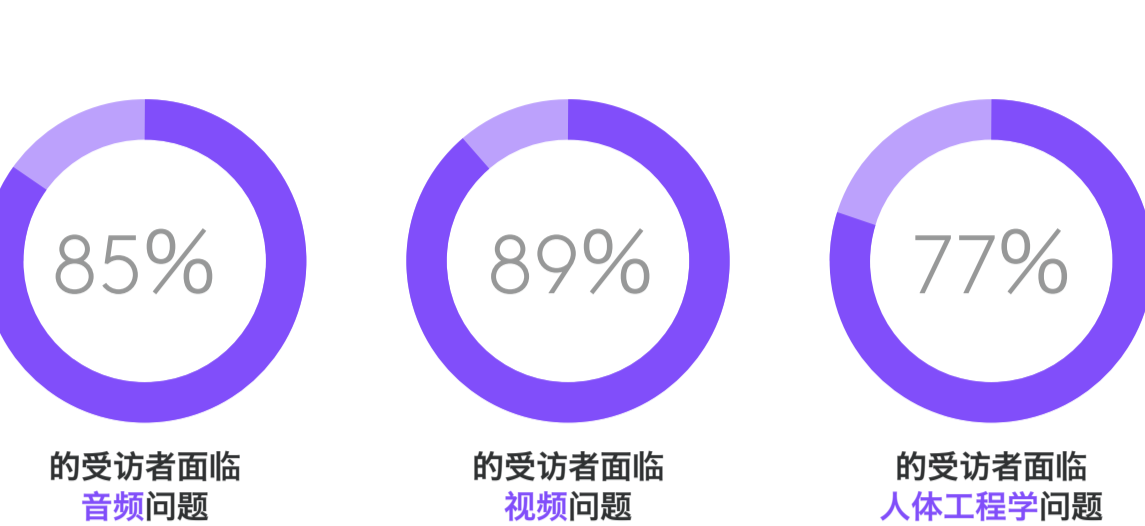

# logitech 罗技 面向远程员工的 协作清单

居家办公的员工  
需要更好的技术

我们的统计数据  
可以证明

如需详细了解远程员工面临的挑战，请阅读我们的研究报告。

为员工配备适用于混合式办公的设备