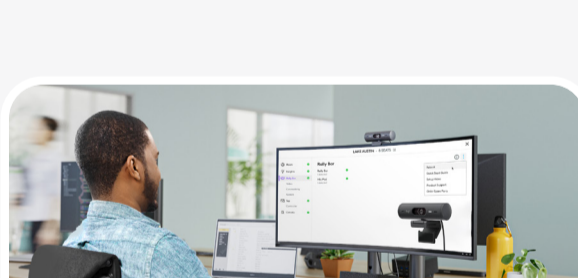

## 协作 必备产品

提供更出色的视频体验

在同事之间实现清晰自然的沟通。下一代网络摄像头可提供出色的画质，并可自动进行调整以适应光线不佳状况或不断变化的光线条件。

65%  
的员工面临因背景噪音分散注意力而难以听清通话声音的问题

64%  
的远程员工在家庭办公室中面临光线不佳问题

支持清晰的音质

确保员工可以清晰地听到对方的声音、顺畅沟通并保持专注。商务级耳机麦克风和入耳式耳机可减少干扰。降噪麦克风可确保清晰拾取并传送员工的声音。

提供人体工学和高性能选项

精准输入和流畅滚动与远程工作流程相得益彰，带来更出色的性能、舒适度和自定义体验。

64,852  
美元  
仅腕管综合征这一项病例对于雇主就产生如此高的成本

人体工学偏好因人而异。为员工提供符合人体工程学的鼠标和键盘选项，以减轻疲劳感并提高工作效率。

支持一触式参会

一体化扩展坞提供出色的音质、电源和会议控制功能，可简化家庭办公室设置，帮助远程办公人员提高办公效率。

监控和管理远程办公设备

确保您的员工通过您提供的设备获得最大价值。使用罗技 Sync 设备管理软件远程将固件更新推送至摄像头和耳机麦克风，确保它们安全无虞并以最佳状态运行。