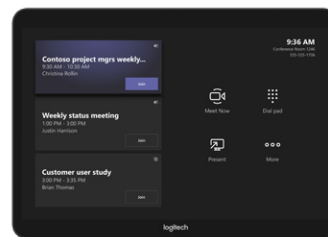

### 安装整洁

灵活的布线选择，让您在将主机安装在机柜、桌子下方或显示器后侧的情况下，可以将 TP100 触控屏放置在参会者身旁以便于操作。

### 多种安装选项

将 TP100 触控屏平放于桌面、提高视角或安装于墙面上以节省空间，可大大减少布线并优化用户体验。

## 搭配罗技 TP100 触控屏 的会议室解决方案

通过适用腾讯会议和Microsoft Teams预配置罗技会议室解决方案，轻松部署视频会议。方案包含 TP100 触控屏、会议摄像头或视频会议系统，以及 PC，可尽您所需，适用于几乎各种形状或规模的会议室。