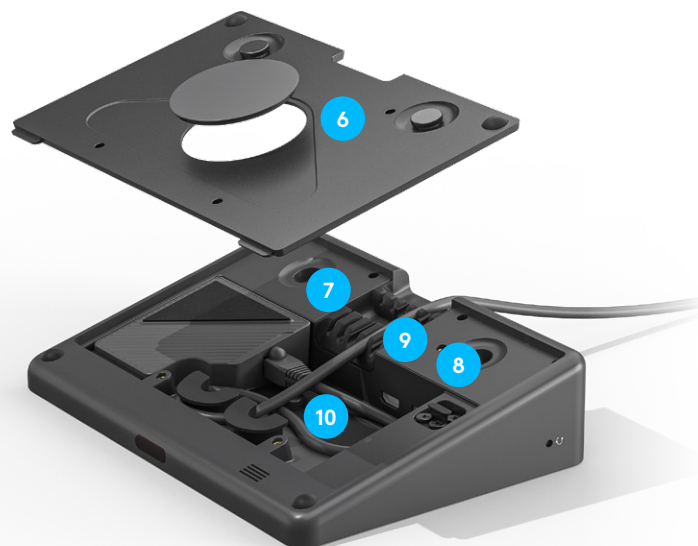

### 适用于视频会议室解决方案的会议室触摸控制器

罗技 TP100触控屏不只是会议室触摸控制器，它还能帮助您在整个部署过程中获得始终如一的用户体验。

罗技 TP100触控屏具有 10.1 英寸大尺寸触控屏，简洁的外壳和多个安装配件，拥有流线型外观而且提供便捷的安置选择，支持各种不同规模和布局的会议室。此外，通过 HDMI 输入，可轻松实现即时内容分享。无线内容分享的可用性取决于您所选的视频会议服务。

- 1 一触式参会：**只需轻触一下，即可轻松发起和加入会议。
- 2 10.1 英寸触控显示屏：**大尺寸且灵敏的触控屏可抗指纹和防眩光，画面清晰且便于操作。
- 3 外观时尚低调：**舒适的 14° 显示角度便于观看，同时与会议室环境融为一体。
- 4 全天候响应：**内置运动传感器在闲置时进入省电模式，在有人靠近时则自动开启。
- 5 耳机插孔：**将主机的有线音频功能扩展至桌面，非常适合私人会话和听障人士。
- 6 双线缆开口：**稳固的金属盖具有可拆卸的底部和后部开口，确保布线整洁和牢靠。
- 7 简洁的线缆管理：**内置线缆固定装置以及拉力消除系统将线缆完全隐藏在外壳内，并对其加以固定以防止意外断开连接。
- 8 USB 配件端口：**连接 USB 扬声器麦克风等配件。
- 9 用于即时内容分享的 HDMI 输入：**与腾讯会议Rooms、Microsoft Teams Rooms和Zoom Rooms™ 搭配使用时，可提供即时有线内容分享。
- 10 防盗保护：**TP100触控屏具有两个Kensington防盗锁插孔，一个位于底部，另一个位于背面。将安全线缆连接至这两个防盗锁插孔之一，便可安全地将TP100触控屏锁起来。

### 安装整洁

灵活的布线选择，让您在将主机安装在机柜、桌子下方或显示器后侧的情况下，可以将 TP100 触控屏放置在参会者身旁以便于操作。