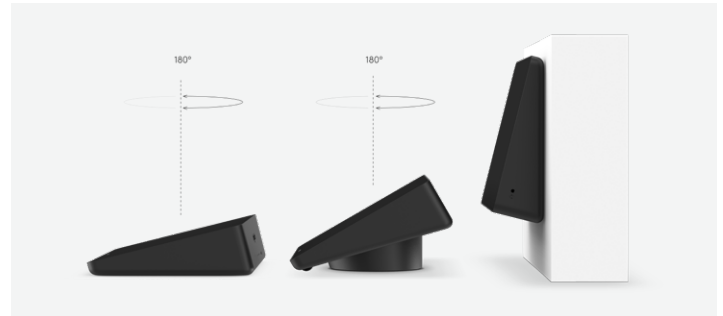

多种安装选项

将 TP100 触控屏平放于桌面、提高视角或安装于墙面上以节省空间，可大大减少布线并优化用户体验。

搭配罗技 TP100 触控屏 的会议室解决方案

通过适用腾讯会议和Microsoft Teams预配置罗技会议室解决方案，轻松部署视频会议。方案包含 TP100 触控屏、会议摄像头或视频会议系统，以及 PC，可尽您所需，适用于几乎各种形状或规模的会议室。