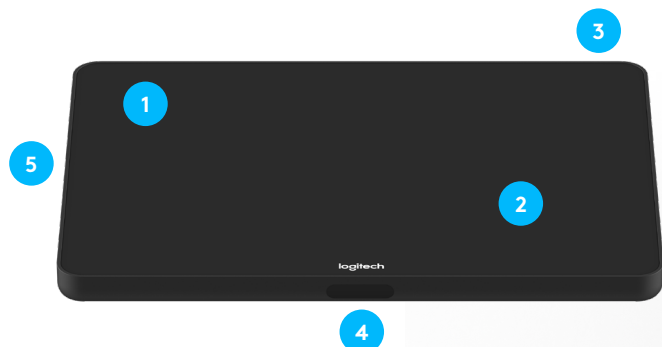

# 罗技TP100触控屏

为会议室提供一触式参会、日历集成、即时内容分享和一致体验。TP100触控屏具有时尚的设计、静音操作和运动传感器，且时刻准备就绪，实现轻松便捷的视频协作。

### 适用于视频会议室解决方案的会议室触摸控制器

罗技 TP100触控屏不只是会议室触摸控制器，它还能帮助您在整个部署过程中获得始终如一的用户体验。

罗技 TP100触控屏具有 10.1 英寸大尺寸触控屏，简洁的外壳和多个安装配件，拥有流线型外观而且提供便捷的安置选择，支持各种不同规模和布局的会议室。此外，通过 HDMI 输入，可轻松实现即时内容分享。无线内容分享的可用性取决于您所选的视频会议服务。

- 1 一触式参会：**只需轻触一下，即可轻松发起和加入会议。
- 2 10.1 英寸触控显示屏：**大尺寸且灵敏的触控屏可抗指纹和防眩光，画面清晰且便于操作。
- 3 外观时尚低调：**舒适的 14° 显示角度便于观看，同时与会议室环境融为一体。
- 4 全天候响应：**内置运动传感器在闲置时进入省电模式，在有人靠近时则自动开启。
- 5 耳机插孔：**将主机的有线音频功能扩展至桌面，非常适合私人会话和听障人士。
- 6 双线缆开口：**稳固的金属盖具有可拆卸的底部和后部开口，确保布线整洁和牢靠。
- 7 简洁的线缆管理：**内置线缆固定装置以及拉力消除系统将线缆完全隐藏在外壳内，并对其加以固定以防止意外断开连接。
- 8 USB 配件端口：**连接 USB 扬声器麦克风等配件。
- 9 用于即时内容分享的 HDMI 输入：**与腾讯会议Rooms、Microsoft Teams Rooms和Zoom Rooms™ 搭配使用时，可提供即时有线内容分享。
- 10 防盗保护：**TP100触控屏具有两个Kensington防盗锁插孔，一个位于底部，另一个位于背面。将安全线缆连接至这两个防盗锁插孔之一，便可安全地将TP100触控屏锁起来。