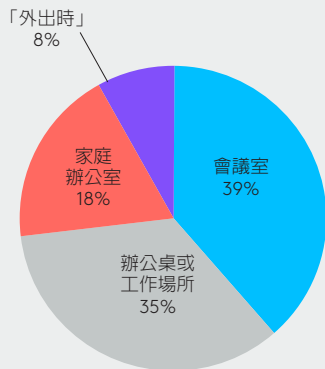

羅技 Connect

主要會議地點

來源：Wainhouse research，
Anywhere Workplace，2015

Connect 會議室示意圖

最多 6 名人員