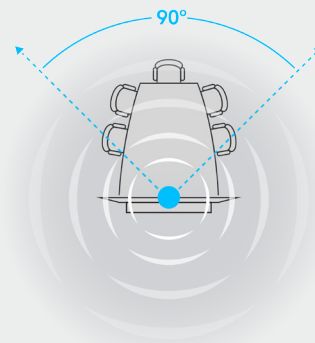

Connect 功能

90° 視野

具備數位平移/傾斜和機械傾斜控制。

3.7 公尺直徑範圍內的 360° 音訊

清晰悅耳精心調校的優質音效帶來高品質的體驗，收音範圍達到 3.7 公尺 (直徑)。

全向全雙工麥克風

讓您覺得如同在同一間房間進行對話。

磁吸式遙控器

手持遙控器可以透過磁力靠放在鏡頭上方，以確保隱私、保護鏡頭避免與灰塵產生刮傷。

技術規格

攝影機

1080p Full HD 視訊通話 (最高 1920 x 1080 像素)；使用支援的用戶端時，可進行 720p HD 視訊通話 (最高 1280 x 720 像素)

H.264 UVC 1.5，提供可擴展視訊編碼 (SVC)

在搭配 Skype for Business 時支援 H.264 SVC 1080p，並進行最佳化，以便在單方或多方 HD 視訊中展現最佳的通話效能

90° 視野，提供自動對焦功能

4 倍數位變焦，Full HD 畫質

Rightlight™ 2 技術能夠在不同照明環境中呈現清晰影像，即使光線不足時也有出色表現

利用遙控器或下載的選用應用程式進行攝影機的平移、傾斜和變焦等操作

機械式傾斜機制

攝影機 LED 串流活動指示燈

話筒擴音機

整合式全雙工話筒擴音機，具有回聲消除和降噪功能

360° 寬頻音訊，覆蓋範圍達到 3.7 公尺 (直徑)

藍牙與 NFC 無線技術

指明話筒擴音機串流、靜音、保留通話和藍牙無線配對的 LED 指示燈

控制接聽/結束通話和靜音功能的控制鍵

麥克風 (Tx)

兩個全向式收音麥克風，覆蓋範圍達到 3.7 公尺 (直徑)

頻率響應：100Hz - 16kHz

靈敏度：-34dB +/- 3dB

失真：<1% @ 1kHz (於 65dB 時)

音箱 (Rx)

頻率響應：140Hz - 16kHz

靈敏度：89dB SPL +/- 3dB at 1W/0.5M

最大輸出功率：在 0.5 公尺位置 91.5dB SPL

失真：在 200Hz 時 <5%

遙控器

控制攝影機/話筒擴音機功能的可收納式遙控器

遙控器控制範圍最遠可達 3 公尺

一般規格

可充電電池，最長可提供 3 小時視訊會議或螢幕鏡像時間；播放藍牙音訊可使用 15 小時。電池充電時間 (從交流電源充電且裝置閒置)：3 小時

電池可透過交流電源或 USB 連接埠進行充電 (無法透過 USB 連接埠供電)

用於進行 PC 或 Mac 視訊會議的 2 公尺可拆卸 USB 連接線

可搭配大部分的視訊會議應用程式使用

專業級認證

Kensington 防盜鎖插孔